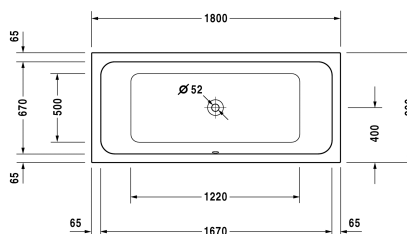

D-Code Badewanne # 700101000000000

|< 1800 mm >|

Badewanne	Größe	Gewicht	Bestellnummer
Rechteck, Einbauversion, mit zwei Rückenschrägen, Zentraler Ablauf, 4 mm Sanitäracryl			
Farben			
00 Weiss			
Variante			
Basiswanne	1800 x 800 mm	23,500 kg	700101000000000
Passende Produkte			
Wannenträger für # 700101,			790475
Wannenanker zur Befestigung und Unterstützung von D-Code Bade- und Duschwannen an der Wand, 3 Stück,			790125
Ab- und Überlaufgarnitur chrom, für D-Code Badewannen mit zentralem Ablauf, Ablaufdurchmesser 52 mm, Bowdenzuglänge 1000 mm,			790226
Wandprofil für D-Code, zur Schalldämmung, Länge: 3300 mm,			790126
Fußgestell für D-Code Bade- und Duschwannen, mit Seitenlänge > 1000 mm, höhenverstellbar von 115 - 180 mm, höhenverstellbar von 135 - 165 mm mit Schallschutzset für Duschwannen, 2 Stück,			790127
Wannenauflage, 2 Stk. 800 x 450 mm, passend auf 2nd floor # 700076, Darling New # 700244, Daro # 700028, D-Code # 700101, Happy D.2 # 700314, Vero # 700135,			791828
Wannenauflage, 2 Stk., mit Aussparung für Brauseschlauch 800 x 450 mm, passend auf 2nd floor # 700076, Darling New # 700244, Daro # 700028, D-Code # 700101, Happy D.2 # 700314,			791829

D-Code Badewanne # 700101000000000

|< 1800 mm >|

Schallschutzset für Badewannen aus Acryl ***, Inhalt:
Schallschutz-Wannenanker, Bitumenmatten, Wandprofil #
790104,

791368

Ausschreibungstext

DURAVIT D-Code Badewanne Design by sieger design, Badewanne Rechteck, Einbauversion, mit zwei Rückenschrägen, zentraler Ablauf aus 4 mm Sanitäracryl gezogen und durchgefärbt. Innentiefe 400mm. Wannenrandbreite 65mm. Wannenrandhöhe 35mm. Abmessungen Wannenboden 1220x500mm, innen am Wannenrand 1670x670mm. Passendes Zubehör für Badewanne: Fußgestell, Wannenanker, Wandprofil, Ab- und Überlaufgarnitur, Wannenträger, Schallschutzset und passende Wannenauflagen. Nutzinhalt 150 Liter. Abmessungen(LxBxH)1800x800x420mm. Weiß. Best.Nr.700101000000000