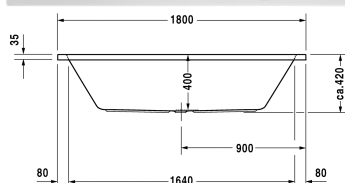

D-Code Badewanne # 700101000000000

|< 1800 mm >|

Badewanne	Größe	Gewicht	Bestellnummer
Rechteck, Einbauversion, mit zwei Rückenschrägen, Zentraler Ablauf, 4 mm Sanitäracryl			
Farben			
00 Weiss			
Variante			
Basiswanne	1800 x 800 mm	23,500 kg	700101000000000
Passende Produkte			
Wannenträger für # 700101,			790475
Wannenanker zur Befestigung und Unterstützung von D-Code Bade- und Duschwannen an der Wand, 3 Stück,			790125
Ab- und Überlaufgarnitur chrom, für D-Code Badewannen mit zentralem Ablauf, Ablaufdurchmesser 52 mm, Bowdenzuglänge 1000 mm,			790226
Wandprofil für D-Code, zur Schalldämmung, Länge: 3300 mm,			790126
Fußgestell für D-Code Bade- und Duschwannen, mit Seitenlänge > 1000 mm, höhenverstellbar von 115 - 180 mm, höhenverstellbar von 135 - 165 mm mit Schallschutzset für Duschwannen, 2 Stück,			790127
Wannenauflage, 2 Stk. 800 x 450 mm, passend auf 2nd floor # 700076, Darling New # 700244, Daro # 700028, D-Code # 700101, Happy D.2 # 700314, Vero # 700135,			791828
Wannenauflage, 2 Stk., mit Aussparung für Brauseschlauch 800 x 450 mm, passend auf 2nd floor # 700076, Darling New # 700244, Daro # 700028, D-Code # 700101, Happy D.2 # 700314,			791829

D-Code Badewanne # 700101000000000

|< 1800 mm >|

Schallschutzset für Badewannen aus Acryl ***, Inhalt:
Schallschutz-Wannenanker, Bitumenmatten, Wandprofil #
790104,

791368

Ausschreibungstext

DURAVIT D-Code Badewanne Design by sieger design, Badewanne Rechteck, Einbauversion, mit zwei Rückenschrägen, zentraler Ablauf aus 4 mm Sanitäracryl gezogen und durchgefärbt. Innentiefe 400mm. Wannenrandbreite 65mm. Wannenrandhöhe 35mm. Abmessungen Wannenboden 1220x500mm, innen am Wannenrand 1670x670mm. Passendes Zubehör für Badewanne: Fußgestell, Wannenanker, Wandprofil, Ab- und Überlaufgarnitur, Wannenträger, Schallschutzset und passende Wannenauflagen. Nutzinhalt 150 Liter. Abmessungen(LxBxH)1800x800x420mm. Weiß. Best.Nr.700101000000000