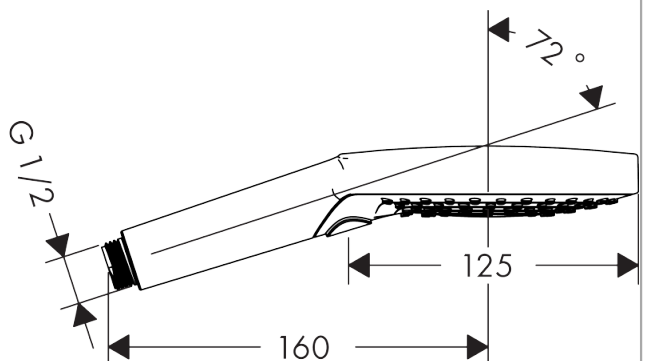

Raindance Select S
Handbrause 120 3jet EcoSmart 9 l/min
 Oberflächen: **Weiß/Chrom** Artikelnummer: **26531400**

Beschreibung

Merkmale

- komfortable Strahlartenumstellung durch Select-Taste
- Strahlart: Rain, RainAir, Whirl
- Durchflussmenge bei 3 bar: 9 l/min
- mit innenliegender Wasserführung
- ausspülbares Schmutzfängsieb
- Anschlussgewinde G 1/2
- Anschlussgröße: DN15
- für Durchlauferhitzer geeignet
- SVGW 1507-6402
- DVGW DW-6517CT0522
- P-IX 28216/IB
- ACS 18 ACC LY 872, valide jusqu'au 07.02.2024
- WRAS 1403303
- Kiwa K6053_Showers
- Kiwa K6053_Showers

Technologie

Designpreise

Zertifikate

Produktabbildung

Maßzeichnung

Raindance Select S

Handbrause 120 3jet EcoSmart 9 l/min

Oberflächen: **Weiß/Chrom** Artikelnummer: **26531400**