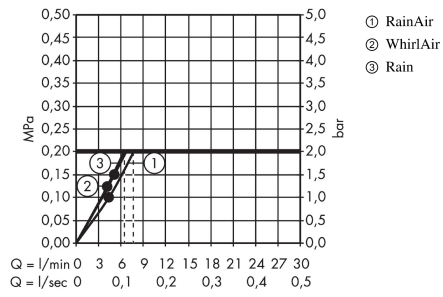

Raindance Select S
Handbrause 120 3jet EcoSmart 9 l/min
 Oberflächen: **Weiß/Chrom** Artikelnummer: **26531400**

Beschreibung

Merkmale

- komfortable Strahlartenumstellung durch Select-Taste
- Strahlart: Rain, RainAir, Whirl
- Durchflussmenge bei 3 bar: 9 l/min
- mit innenliegender Wasserführung
- ausspülbares Schmutzfängsieb
- Anschlussgewinde G 1/2
- Anschlussgröße: DN15
- für Durchlauferhitzer geeignet
- SVGW 1507-6402
- DVGW DW-6517CT0522
- P-IX 28216/IB
- ACS 18 ACC LY 872, valide jusqu'au 07.02.2024
- WRAS 1403303
- Kiwa K6053_Showers
- Kiwa K6053_Showers

Technologie

Designpreise

Zertifikate

Produktabbildung

Maßzeichnung

Raindance Select S

Handbrause 120 3jet EcoSmart 9 l/min

Oberflächen: **Weiß/Chrom** Artikelnummer: **26531400**

Durchflussdiagramm

Die Verbrauchswerte wurden praxisnah mit den dazugehörigen Armaturen (Thermostat/Mischer/Unterputzventil) gemessen.

Die Verbrauchswerte wurden praxisnah mit den dazugehörigen Armaturen (Thermostat/Mischer/Unterputzventil) gemessen.