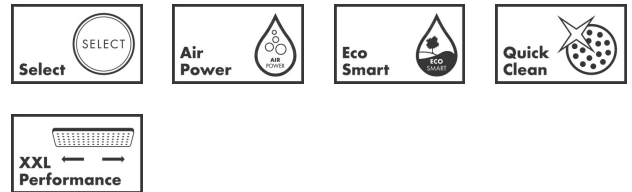

Raindance Select S
Handbrause 120 3jet EcoSmart 9 l/min
 Oberflächen: **Weiß/Chrom** Artikelnummer: **26531400**

Beschreibung

Merkmale

- komfortable Strahlartenumstellung durch Select-Taste
- Strahlart: Rain, RainAir, Whirl
- Durchflussmenge bei 3 bar: 9 l/min
- mit innenliegender Wasserführung
- ausspülbares Schmutzfängsieb
- Anschlussgewinde G 1/2
- Anschlussgröße: DN15
- für Durchlauferhitzer geeignet
- SVGW 1507-6402
- DVGW DW-6517CT0522
- P-IX 28216/IB
- ACS 18 ACC LY 872, valide jusqu'au 07.02.2024
- WRAS 1403303
- Kiwa K6053_Showers
- Kiwa K6053_Showers

Technologie

Designpreise

Zertifikate

Produktabbildung

Maßzeichnung

Raindance Select S

Handbrause 120 3jet EcoSmart 9 l/min

Oberflächen: **Weiß/Chrom** Artikelnummer: **26531400**

Durchflussdiagramm

Die Verbrauchswerte wurden praxisnah mit den dazugehörigen Armaturen (Thermostat/Mischer/Unterputzventil) gemessen.

Die Verbrauchswerte wurden praxisnah mit den dazugehörigen Armaturen (Thermostat/Mischer/Unterputzventil) gemessen.