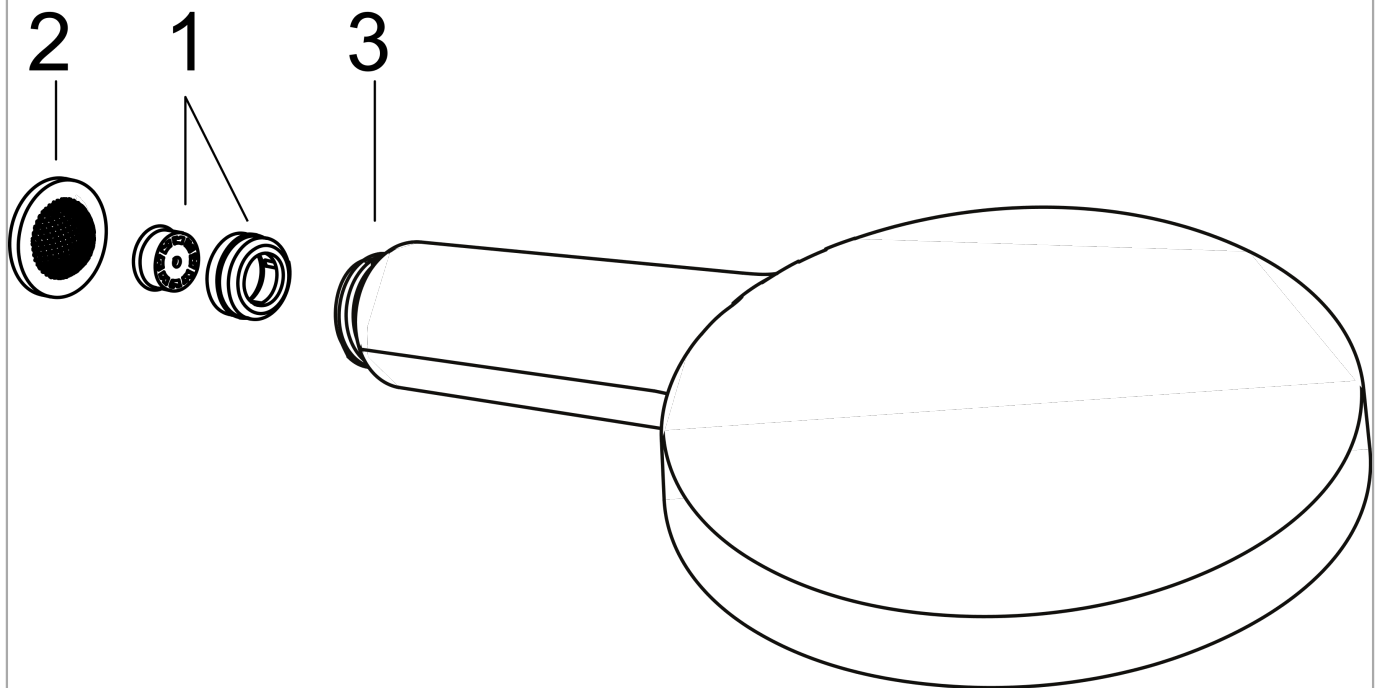

Raindance Select S
Handbrause 120 3jet EcoSmart 9 l/min
 Oberflächen: **Weiß/Chrom** Artikelnummer: **26531400**

Beschreibung

Merkmale

- komfortable Strahlartenumstellung durch Select-Taste
- Strahlart: Rain, RainAir, Whirl
- Durchflussmenge bei 3 bar: 9 l/min
- mit innenliegender Wasserführung
- ausspülbares Schmutzfängsieb
- Anschlussgewinde G 1/2
- Anschlussgröße: DN15
- für Durchlauferhitzer geeignet
- SVGW 1507-6402
- DVGW DW-6517CT0522
- P-IX 28216/IB
- ACS 18 ACC LY 872, valide jusqu'au 07.02.2024
- WRAS 1403303
- Kiwa K6053_Showers
- Kiwa K6053_Showers

Technologie

Designpreise

Zertifikate

Produktabbildung

Maßzeichnung

Raindance Select S

Handbrause 120 3jet EcoSmart 9 l/min

Oberflächen: **Weiß/Chrom** Artikelnummer: **26531400**

Raindance Select S
Handbrause 120 3jet EcoSmart 9 l/min
 Oberflächen: **Weiß/Chrom** Artikelnummer: **26531400**

Explosionszeichnung

Baujahr: >06/13

Raindance Select S
Handbrause 120 3jet EcoSmart 9 l/min
 Oberflächen: **Weiß/Chrom** Artikelnummer: **26531400**