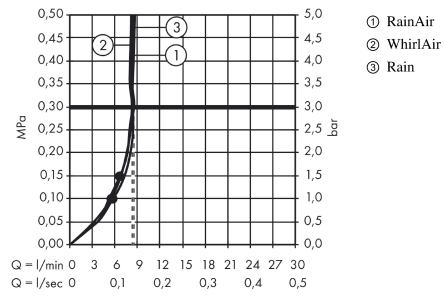

Raindance Select S
Handbrause 120 3jet EcoSmart 9 l/min
 Oberflächen: **Weiß/Chrom** Artikelnummer: **26531400**

Beschreibung

Merkmale

- komfortable Strahlartenumstellung durch Select-Taste
- Strahlart: Rain, RainAir, Whirl
- Durchflussmenge bei 3 bar: 9 l/min
- mit innenliegender Wasserführung
- ausspülbares Schmutzfängsieb
- Anschlussgewinde G 1/2
- Anschlussgröße: DN15
- für Durchlauferhitzer geeignet
- SVGW 1507-6402
- DVGW DW-6517CT0522
- P-IX 28216/IB
- ACS 18 ACC LY 872, valide jusqu'au 07.02.2024
- WRAS 1403303
- Kiwa K6053_Showers
- Kiwa K6053_Showers

Technologie

Designpreise

Zertifikate

Produktabbildung

Maßzeichnung

Raindance Select S

Handbrause 120 3jet EcoSmart 9 l/min

Oberflächen: **Weiß/Chrom** Artikelnummer: **26531400**

Durchflussdiagramm

Die Verbrauchswerte wurden praxisnah mit den dazugehörigen Armaturen (Thermostat/Mischer/Unterputzventil) gemessen.

Die Verbrauchswerte wurden praxisnah mit den dazugehörigen Armaturen (Thermostat/Mischer/Unterputzventil) gemessen.