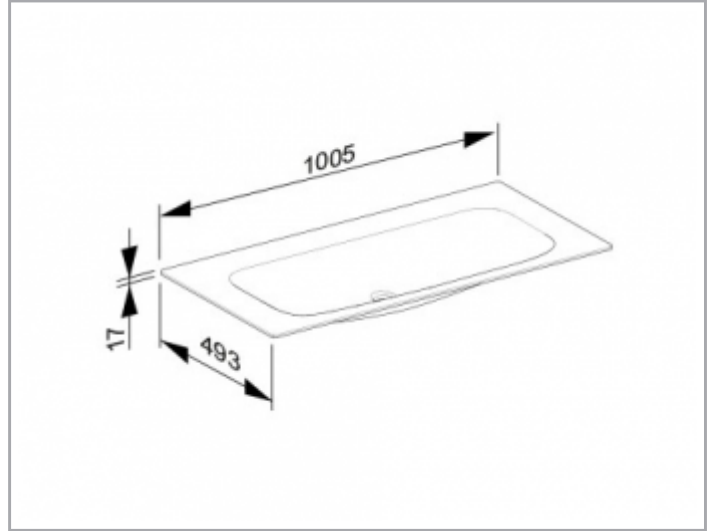

X-Line

33170311000 Keramik-Waschtisch

PRODUKT

ZEICHNUNG

PRODUKTBESCHREIBUNG

ohne Hahnlochbohrung, ohne Überlauf,
mit Oberflächenversiegelung CleanPlus

OBERFLÄCHE

weiß

ABMESSUNG

1005 x 17 x 493 mm

AUSSCHREIBUNGSTEXT