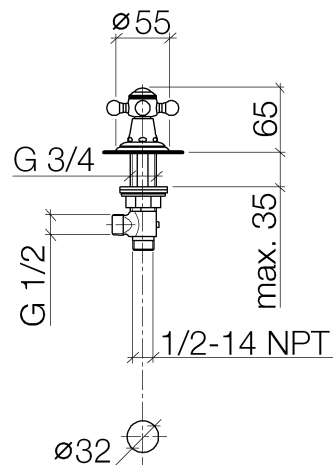

### Produktspezifikationen

- Keramik-Oberteil 1/2"
- Rosette  $\varnothing$  55 mm
- mit je einem Porzellanplättchen HOT und COLD

**Explosionszeichnung**

**Bestellmenge**

<b>Nr.</b>	<b>Artikelnummer</b>	<b>Benennung</b>	<b>Verbaumenge</b>
1	04203600206ff	Griff ( cold )	1
2	092036005ff	Griff	1
3	09260101090	Zubehoer	1
4	09208300690	Griff	1
5	092036002ff	Griff	1
6	092036004ff	Griff	4
7	0430300290090	Befestigungssatz	1
8	092102055ff	Haube	1
9	092735001ff	Rosette	1
10	9017110403190	Seitenteil	1
11	04203600207ff	Griff ( hot )	1
12	09260101190	Zubehoer	1