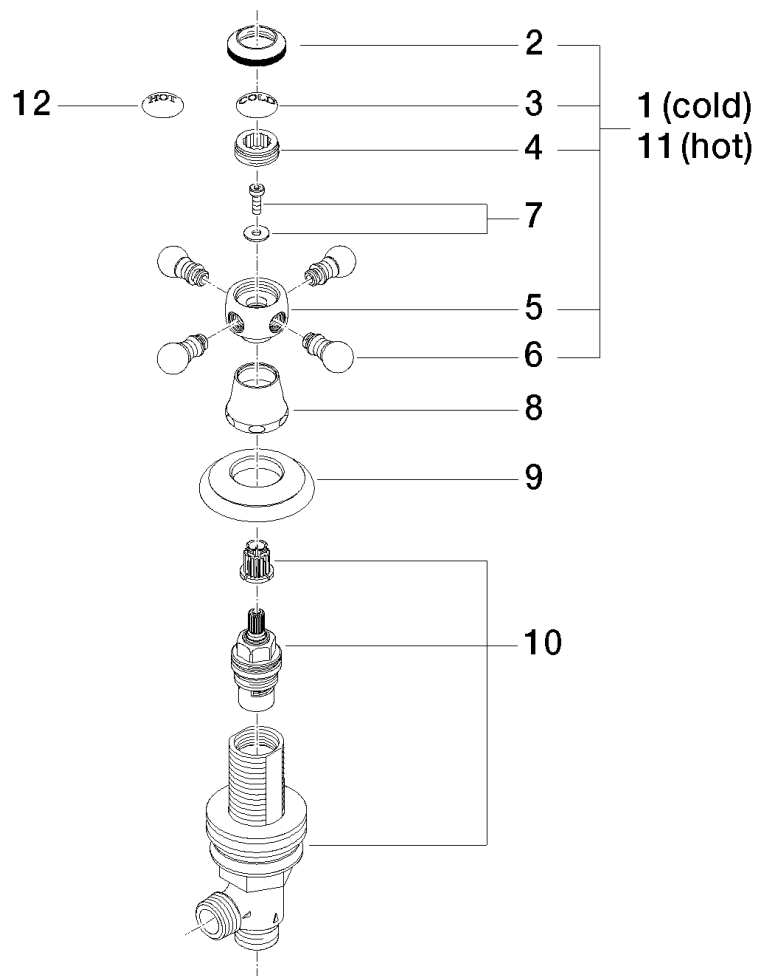

### Produktspezifikationen

- Keramik-Oberteil 1/2"
- Rosette  $\varnothing$  55 mm
- mit je einem Porzellanplättchen HOT und COLD

### Oberflächen

- |               |             |
|---------------|-------------|
| • chrom       | 20000360-00 |
| • platin matt | 20000360-06 |
| • platin      | 20000360-08 |
| • messing     | 20000360-09 |

**Explosionszeichnung**

**Bestellmenge**

<b>Nr.</b>	<b>Artikelnummer</b>	<b>Benennung</b>	<b>Verbaumenge</b>
1	04203600206ff	Griff ( cold )	1
2	092036005ff	Griff	1
3	09260101090	Zubehoer	1
4	09208300690	Griff	1
5	092036002ff	Griff	1
6	092036004ff	Griff	4
7	0430300290090	Befestigungssatz	1
8	092102055ff	Haube	1
9	092735001ff	Rosette	1
10	9017110403190	Seitenteil	1
11	04203600207ff	Griff ( hot )	1
12	09260101190	Zubehoer	1

### Durchflussdiagramm