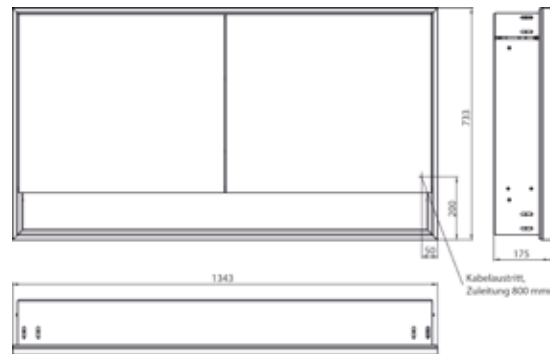

## PRODUKTINFORMATION

Lichtspiegelschrank loft mit Unterfach, 1.300 mm, 2 Türen, Unterputzmodell, IP 20. aluminium/spiegel

Art.-Nr.9798 052 21

Umlaufende LED-Beleuchtung, verspiegelte Rückwand, 2 stufenlos einstellbare Ablagen, 2 Türen, 2 Steckdosen, Lichtsteuerung über 3 kapazitive von außen bedienbare Touch-Bedienfelder (An/Aus, Helligkeit und Lichtfarbe - kalt/warm - stufenlos einstellbar), Kabeldurchlass nach außen bei geschlossenen Spiegeltüren. Offenes Unterfach (Höhe: 122 mm) über die komplette Breite mit verspiegelter Rückwand. Höhe: 733 mm