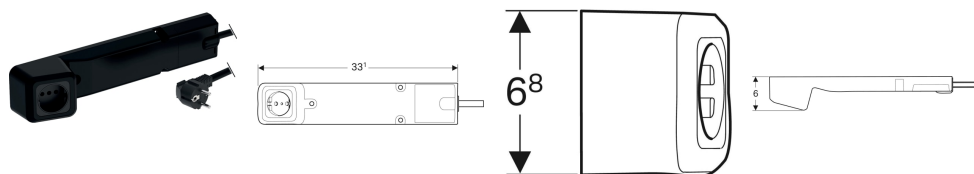

## Geberit Steckdosenelement

Beispielbild

### Verwendungszwecke

- Für Geberit ONE Waschtischunterschranke

### Lieferumfang

- Steckdosenelement mit Netzstecker
- Befestigungsmaterial

Art.-Nr.	Steckdose	VE1	
505.090.00.1	SEV T13		
505.090.00.2	CEE 7/4	1 St.	Neu

- Voraussetzung zur Installation des Steckdosenelements ist eine bestehende Steckdose im Bereich hinter dem Waschtischunterschrank