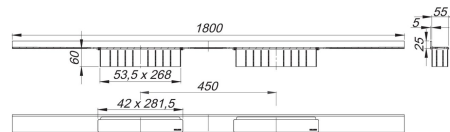

23. August 2021

Duschrinne CeraWall Select Duo Edelstahl poliert, 1800 mm

Artikel Nr. **536150**
GTIN/EAN: 4001636536150
Rabattgruppe: 11

zum Einbau mit Ablaufgehäuse DallFlex Duo, DallFlex Duo Plan und DallFlex Duo senkrecht.

Ablaufschiene mit mehrseitigem Präzisionsgefälle, sichtbar am Übergang zwischen Wand und Boden installiert, geeignet für Boden- und Wandbeläge von 12 – 24 mm (inkl. Kleberbett), Länge millimetergenau anpassbar.

MATERIAL

Edelstahl 1.4301, massiv 5 mm, hochglanzpoliert, Belastungsklasse K 3 (300 kg)

Bestellhinweis CeraWall Select Duo:

Bitte Ablaufgehäuse DallFlex Duo + Duschrinne CeraWall Select Duo bestellen!