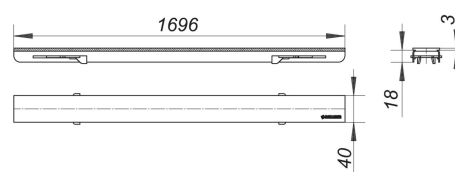

## Abdeckung CeraLine Design matt, verriegelbar, 1700 mm

---

Artikel Nr. **526304**  
GTIN/EAN: 4001636526304  
Rabattgruppe: 8

---

Abdeckung zu Duschrinnen CeraLine, verriegelbar  
geeignet für Bodenbeläge 5–19 mm (inkl. Kleber), Breite 40 mm

Material:  
Edelstahl 1.4301, Auflage massiv 3 mm, Belastungsklasse K 3 (300 kg)