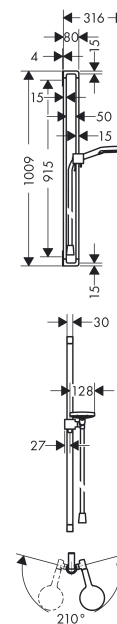

Axor Citterio E
Axor Citterio E Brauseset mit Raindance Select S 120 3jet Handbrause
 Oberflächen: **chrom** Artikelnummer: **36735000**

Beschreibung

Merkmale

- Strahlart: Rain, RainAir, WhirlAir
- komfortable Strahlartenumstellung durch Select-Taste
- Brausekopfgröße: 125 mm
- brauseseitiger Drehwirbel gegen lästiges Verdrehen des Brauseschlauches
- maximale Durchflussmenge (bei 3 bar): 16 l/min
- 30 mm breite Stange
- Bohrabstand 915 mm
- Fliesenausgleichsscheiben
- Material: Messing
- verchromte Wandstütze aus Metall

Bestehend aus

- Raindance Select S 120 3jet Handbrause (#26530XXX)
- Isiflex Brauseschlauch 1,60 m (#28276XXX)
- Schieber für Axor Citterio E Brausestange (#92726XXX)

Optionales Zubehör

- Abdeckung für Reling (#42871XXX)

Technologie

Designpreise

Produktabbildung

Maßzeichnung

Axor Citterio E

Axor Citterio E Brauseset mit Raindance Select S 120 3jet Handbrause

Oberflächen: **chrom** Artikelnummer: **36735000**

Durchflussdiagramm

Die Verbrauchswerte wurden praxisnah mit den dazugehörigen Armaturen (Thermostat/Mischer/Unterputzventil) gemessen.

Axor Citterio E

Axor Citterio E Brauseset mit Raindance Select S 120 3jet Handbrause

Oberflächen: **chrom** Artikelnummer: **36735000**