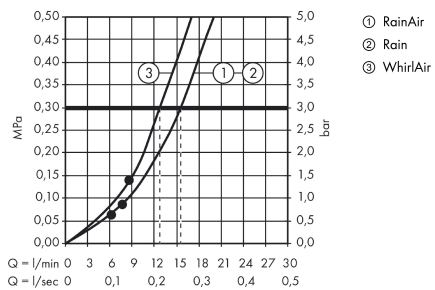

Technologie

Designpreise

Produktabbildung

Maßzeichnung

Axor Citterio E

Axor Citterio E Brauseset mit Raindance Select S 120 3jet Handbrause

Oberflächen: **chrom** Artikelnummer: **36735000**

Durchflussdiagramm