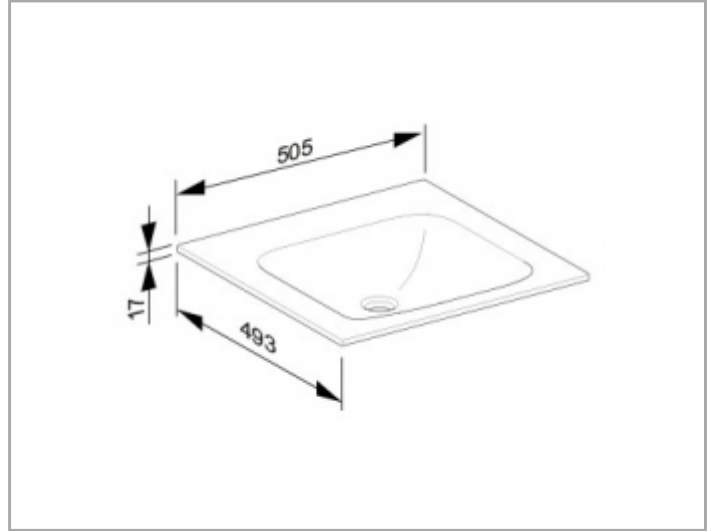

X-Line

33140315000 Keramik-Waschtisch

PRODUKT

ZEICHNUNG

PRODUKTBESCHREIBUNG

ohne Hahnlochbohrung, ohne Überlauf,
mit Oberflächenversiegelung CleanPlus

OBERFLÄCHE

weiß

ABMESSUNG

505 x 17 x 493 mm

AUSSCHREIBUNGSTEXT