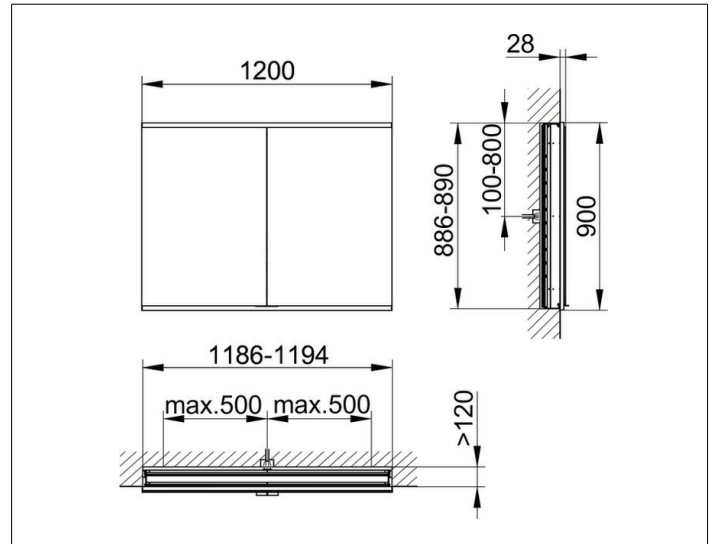

Royal Modular 2.0
800200121000300 Spiegelschrank

PRODUKT

ZEICHNUNG

OBERFLÄCHE

silber-eloxiert

ABMESSUNG

1200 x 900 x 120 mm