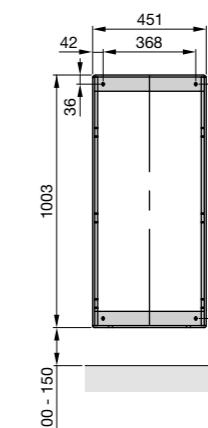

Aufputzinstallation mit Design-Abdeckung

Vorderansicht
Design-Abdeckung