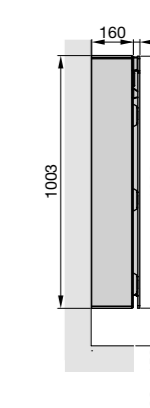

Seitenansicht
fertig montiert

Aufputzinstallation mit Design-Abdeckung

Vorderansicht
Design-Abdeckung

Seitenansicht
fertig montiert

Wärmekomfortgerät-Einheit für Fertigmontage

Vorderansicht
Wärmekomfortgerät

Innenansicht
Tür

Seitenansicht
Wärmekomfortgerät

Draufsicht
Türanschlag links

Draufsicht
Türanschlag rechts

Draufsicht
Tür

Maße in mm

Überzeugt?

Als völlig neues, revolutionäres Wärmekomfortgerät für das Badezimmer definiert Zehnder Zenia eine exklusive, neue Geräteklasse, die bereits viele begeisterte Reaktionen ausgelöst hat.