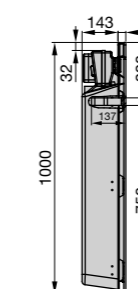

Seitenansicht
fertig montiert

Aufputzinstallation mit Design-Abdeckung

Vorderansicht
Design-Abdeckung

Seitenansicht
fertig montiert

Wärmekomfortgerät-Einheit für Fertigmontage

Vorderansicht
Wärmekomfortgerät

Innenansicht
Tür

Seitenansicht
Wärmekomfortgerät

Draufsicht
Türanschlag links

Draufsicht
Türanschlag rechts

Draufsicht
Tür

Maße in mm

Überzeugt?

Als völlig neues, revolutionäres Wärmekomfortgerät für das Badezimmer definiert Zehnder Zenia eine exklusive, neue Geräteklasse, die bereits viele begeisterte Reaktionen ausgelöst hat.