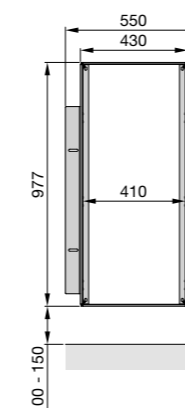

Vorwandinstallation mit Montagerahmen

Vorderansicht
Montagerahmen