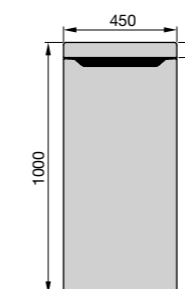

Seitenansicht
fertig montiert

Aufputzinstallation mit Design-Abdeckung

Vorderansicht
Design-Abdeckung

Seitenansicht
fertig montiert

Wärmekomfortgerät-Einheit für Fertigmontage

Vorderansicht
Wärmekomfortgerät

Innenansicht
Tür

Seitenansicht
Wärmekomfortgerät

Draufsicht
Türanschlag links

Draufsicht
Türanschlag rechts

Draufsicht
Tür

Maße in mm

Überzeugt?

Als völlig neues, revolutionäres Wärmekomfortgerät für das Badezimmer definiert Zehnder Zenia eine exklusive, neue Geräteklasse, die bereits viele begeisterte Reaktionen ausgelöst hat.