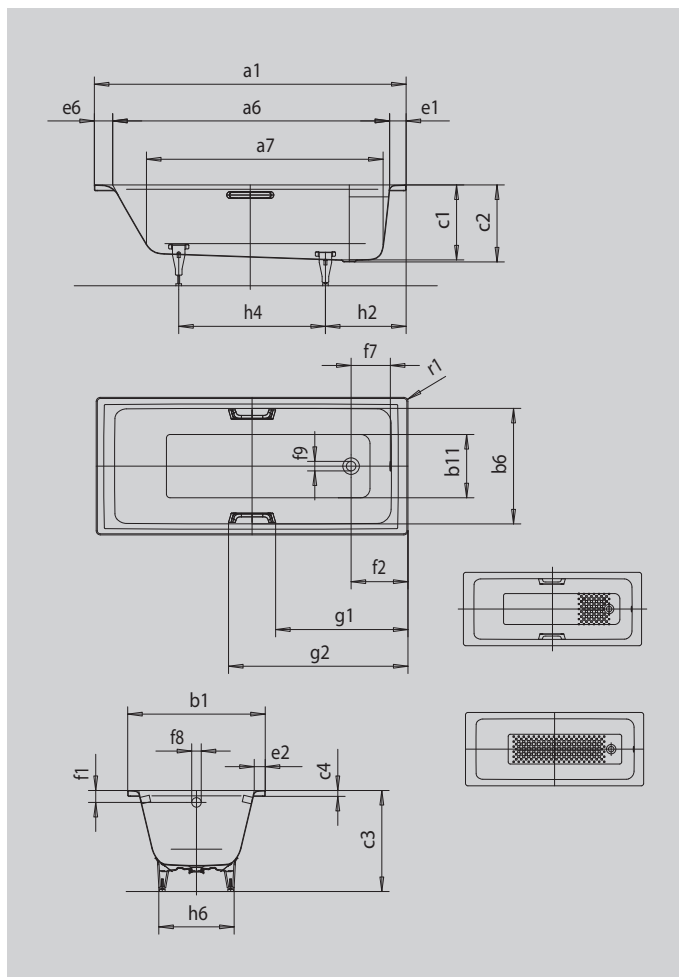

PURO PURO STAR

- geradliniges, puristisches Design
- klassische Viereckvariante
- einsitzige Wanne mit am Fußende positioniertem Ablauf
- Perfect Match zur PURO Modellfamilie
- aus KALDEWEI Stahl-Emaile

Abbildung ähnlich

Modell		653
Äußere Länge	a ₁	1800 mm
Innere Länge (oben)	a ₆	1610 mm
Innere Länge (unten)	a ₇	1380 mm
Äußere Breite	b ₁	800 mm
Innere Breite (oben)	b ₆	670 mm
Innere Breite (unten)	b ₁₁	510 mm
Tiefe Innen	c ₁	410 mm
Tiefe inklusive Ablaufloch	c ₂	420 mm
Höhe mit Füßen	c ₃	553 - 563 mm
Randhöhe	c ₄	32 mm
Randbreite Fußseite; Längsseite; Kopfseite	e ₁ ; e ₂ ; e ₆	90; 60; 100 mm
Abstand Oberkante bis Mitte Überlaufloch	f ₁	65 mm
Abstand Wannrand bis Mitte Ablaufloch	f ₂	310 mm
Abstand Mitte Ab- bis Mitte Überlaufloch	f ₇	214 mm
Durchmesser Überlaufloch	f ₈	Ø 52 mm
Durchmesser Ablaufloch	f ₉	Ø 52 mm
Abstand Fußseite Wannrand bis Mitte Fuß	h ₂	460 mm
Abstand zwischen den Füßen	h ₄	820 mm
Fußbreite max.	h ₆	520 mm
Äußerer Radius	r ₁	8 mm
Nutzhalt		170 l
Nettogewicht		57 kg
Antislip		396 x 396 mm
Vollantislip		1020 x 396 mm