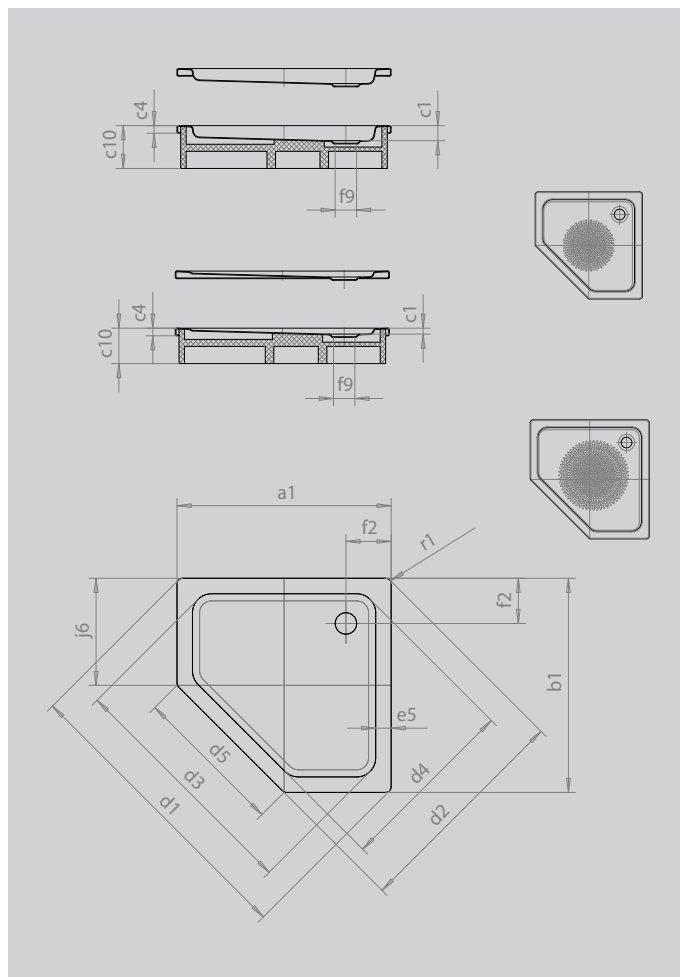

CORNEZZA

- markante Fünfeck-Duschwanne
- platzsparende Form
- großzügige Standfläche mit viel Freiraum beim Duschen
- elegante Ecklösung
- aus KALDEWEI Stahl-Emaile
- Ablaufdeckel nahezu bündig in die Duschlfläche integriert (nur in Kombination mit den Ablaufgamituren KA 90)

Abbildung ähnlich

Modell		671
Äußere Länge	a_1	900 mm
Äußere Breite	b_1	900 mm
Tiefe Innen	c_1	65 mm
Randhöhe	c_4	32 mm
Höhe mit Wannenträger extraflach	c_{16}	49 mm
Eckmaß äußere Länge	d_1	1254 mm
Eckmaß äußere Breite	d_2	945 mm
Eckmaß innere Länge	d_3	1023 mm
Eckmaß innere Breite	d_4	765 mm
Breite des Einstiegbereiches	d_5	636 mm
Randbreite	e_5	65 mm
Abstand Wannenrand bis Mitte Ablaufloch	f_2	190 mm
Durchmesser Ablaufloch	f_9	Ø 90 mm
Schenkellänge	j_6	450 mm
Äußerer Radius	r_1	23 mm
Nettogewicht		19 kg
Antislip Durchmesser		Ø 435 mm