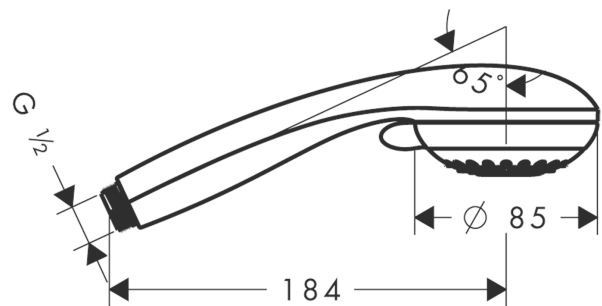

Maßzeichnung