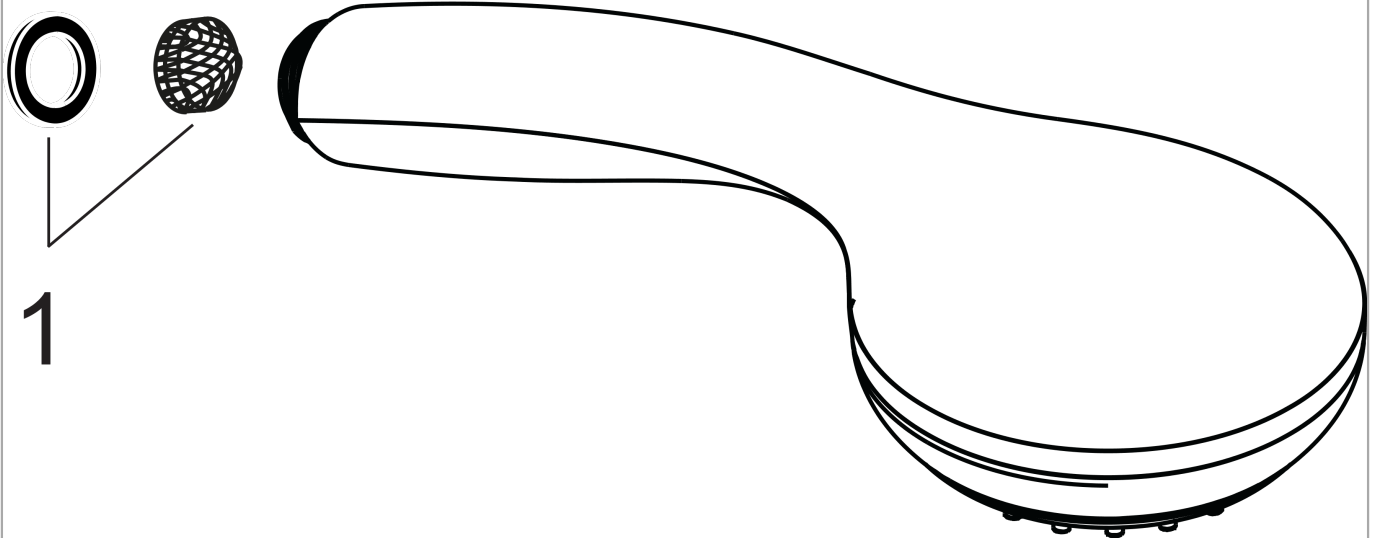

## Produktabbildung

## Maßzeichnung

**Crometta 85**

**Handbrause Multi**

Oberflächen: **Chrom** Artikelnummer: **28563000**

**Durchflussdiagramm**

Die Verbrauchswerte wurden praxisnah mit den dazugehörigen Armaturen (Thermostat/Mischer/Unterputzventil) gemessen.

**Crometta 85**  
**Handbrause Multi**  
 Oberflächen: **Chrom**    Artikelnummer: **28563000**

Explosionszeichnung

Baujahr: >02/08

**Crometta 85**  
**Handbrause Multi**  
 Oberflächen: **Chrom**    Artikelnummer: **28563000**