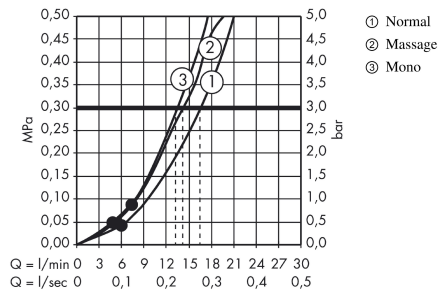

## Maßzeichnung

**Crometta 85**

**Handbrause Multi**

Oberflächen: **Chrom** Artikelnummer: **28563000**

**Durchflussdiagramm**

Die Verbrauchswerte wurden praxisnah mit den dazugehörigen Armaturen (Thermostat/Mischer/Unterputzventil) gemessen.