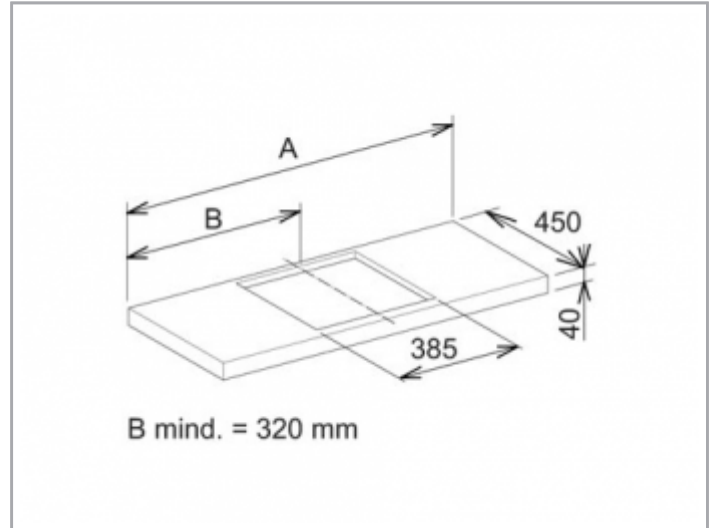

Edition 11

31199850003 Waschtischplatte

**PRODUKT**

**ZEICHNUNG**

**PRODUKTBESCHREIBUNG**

Eiche Massivholz, inkl. 4 Befestigungskonsolen,  
passend zum Keramik-Waschtisch Artikel-Nr. 31198

**OBERFLÄCHE**

Eiche Tabak

**ABMESSUNG**

1210 - 1500 mm

**AUSSCHREIBUNGSTEXT**