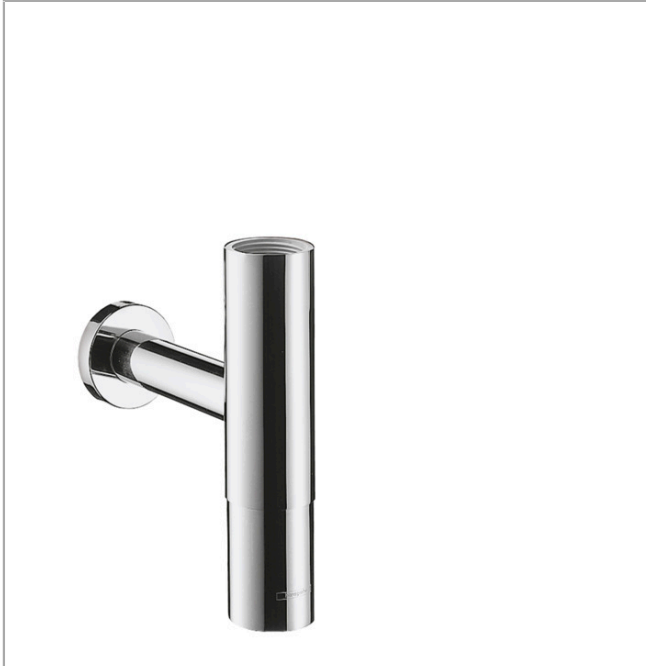

Designsifon Flowstar

Oberflächen: **Chrom** Artikelnummer: **52100000**

Beschreibung

Merkmale

- Verstellweg 65 - 165 mm
- Wandabstand 330 mm
- Anschlussmaße Abgang G 1¼

Produktabbildung

Maßzeichnung

Designsifon Flowstar

Oberflächen: **Chrom** Artikelnummer: **52100000**

Explosionszeichnung

Baujahr: >04/06

Designsifon Flowstar

Oberflächen: **Chrom** Artikelnummer: **52100000**

Ersatzteilliste

Baujahr: >04/06

Pos.	Beschreibung	Artikelnummer	PG	VE
1	Ventilblende	13957000	0	1
2	Rohrverkleidung	96553000	0	1
3	Dichtung 1¼"	53971000	0	1
4	Schiebrohr 1¼" 150 mm	96420000	0	1
5	Überwurfmutter	97590000	0	1
6	Rändelmutter 1¼"	53951000	0	1
7	Keildichtung 1¼"	53985000	0	1
8	Dichtbuchse	96487000	0	1
9	Wandrohr 1¼" 500 mm	53493000	0	1
10	Rosette	96490000	0	1
11	Hülse	96554000	0	1
12	Stopfen	97258000	0	1
13	O-Ring 38x2,5	98198000	0	1
a	Wandrohr 1¼" 500 mm, Etage 25 mm	53500000	0	1
b	Rohr 1¼" 300 mm mit Bord	53428000	0	1