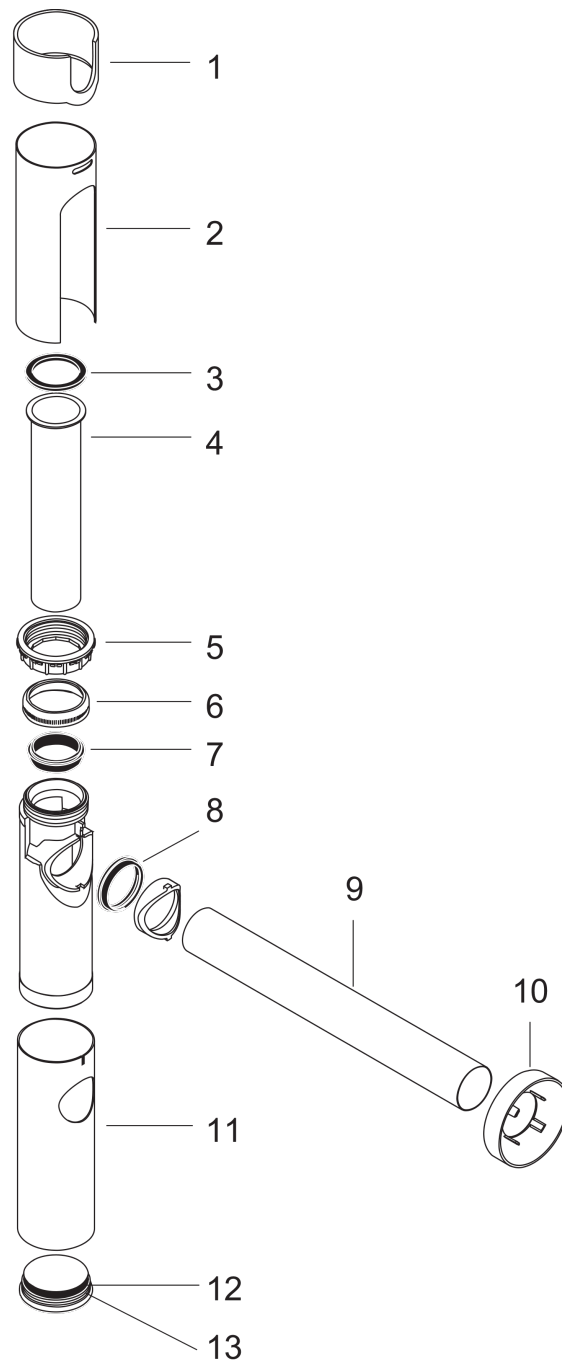

Designsifon Flowstar

Oberflächen: **Chrom** Artikelnummer: **52100000**

Beschreibung

Merkmale

- Verstellweg 65 - 165 mm
- Wandabstand 330 mm
- Anschlussmaße Abgang G 1¼

Produktabbildung

Maßzeichnung

Designsifon Flowstar

Oberflächen: **Chrom** Artikelnummer: **52100000**

Explosionszeichnung

Baujahr: >04/06

Designsifon Flowstar

Oberflächen: **Chrom** Artikelnummer: **52100000**

Ersatzteilliste

Baujahr: >04/06

Pos.	Beschreibung	Artikelnummer	PG	VE
1	Ventilblende	13957000	0	1
2	Rohrverkleidung	96553000	0	1
3	Dichtung 1¼"	53971000	0	1
4	Schiebrohr 1¼" 150 mm	96420000	0	1
5	Überwurfmutter	97590000	0	1
6	Rändelmutter 1¼"	53951000	0	1
7	Keildichtung 1¼"	53985000	0	1
8	Dichtbuchse	96487000	0	1
9	Wandrohr 1¼" 500 mm	53493000	0	1
10	Rosette	96490000	0	1
11	Hülse	96554000	0	1
12	Stopfen	97258000	0	1
13	O-Ring 38x2,5	98198000	0	1
a	Wandrohr 1¼" 500 mm, Etage 25 mm	53500000	0	1
b	Rohr 1¼" 300 mm mit Bord	53428000	0	1