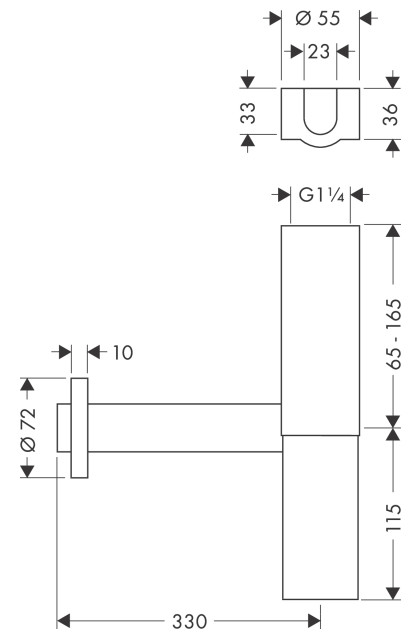

Designsifon Flowstar

Oberflächen: **Chrom** Artikelnummer: **52100000**

Beschreibung

Merkmale

- Verstellweg 65 - 165 mm
- Wandabstand 330 mm
- Anschlussmaße Abgang G 1¼

Produktabbildung

Maßzeichnung

Designsifon Flowstar

Oberflächen: **Chrom** Artikelnummer: **52100000**

Explosionszeichnung

Baujahr: >04/06

Designsifon Flowstar

Oberflächen: **Chrom** Artikelnummer: **52100000**

Ersatzteilliste

Baujahr: >04/06

Pos.	Beschreibung	Artikelnummer	PG	VE
1	Ventilblende	13957000	0	1
2	Rohrverkleidung	96553000	0	1
3	Dichtung 1¼"	53971000	0	1
4	Schiebrohr 1¼" 150 mm	96420000	0	1
5	Überwurfmutter	97590000	0	1
6	Rändelmutter 1¼"	53951000	0	1
7	Keildichtung 1¼"	53985000	0	1
8	Dichtbuchse	96487000	0	1
9	Wandrohr 1¼" 500 mm	53493000	0	1
10	Rosette	96490000	0	1
11	Hülse	96554000	0	1
12	Stopfen	97258000	0	1
13	O-Ring 38x2,5	98198000	0	1
a	Wandrohr 1¼" 500 mm, Etage 25 mm	53500000	0	1
b	Rohr 1¼" 300 mm mit Bord	53428000	0	1