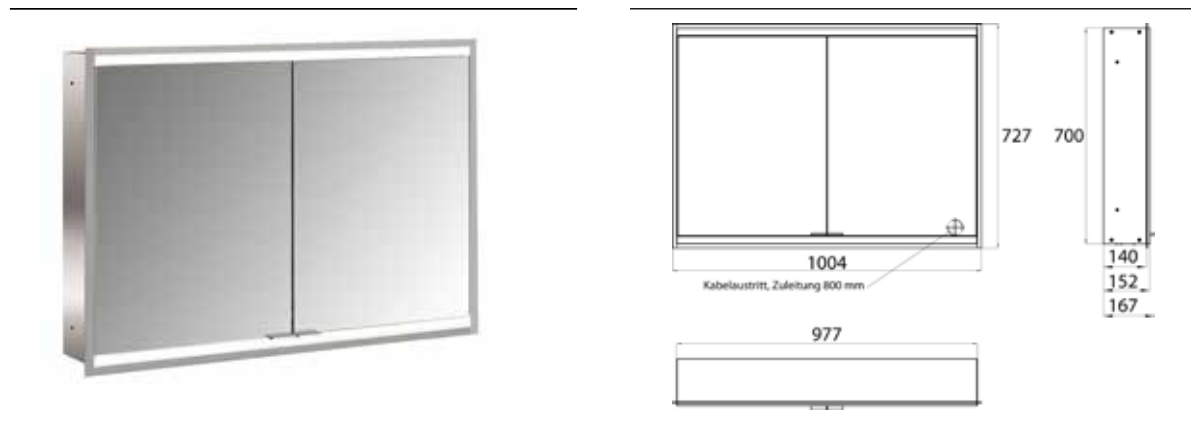

PRODUKTINFORMATION

Lichtspiegelschrank prime 2 Facelift, 1.000 mm, 2 Türen, Unterputzmodell, IP20 aluminium/weiss

Art.-Nr.9497 063 55

mit verspiegelter- oder weißer Glasrückwand, 2 stufenlos einstellbare Ablagen, 2 Türen, 2 Steckdosen, stufenlose Lichtsteuerung (an/aus, Helligkeit und Lichtfarbe) über drei in die Glasrückwand integrierte Touchsensoren, Höhe: 730 mm, LED-Beleuchtung