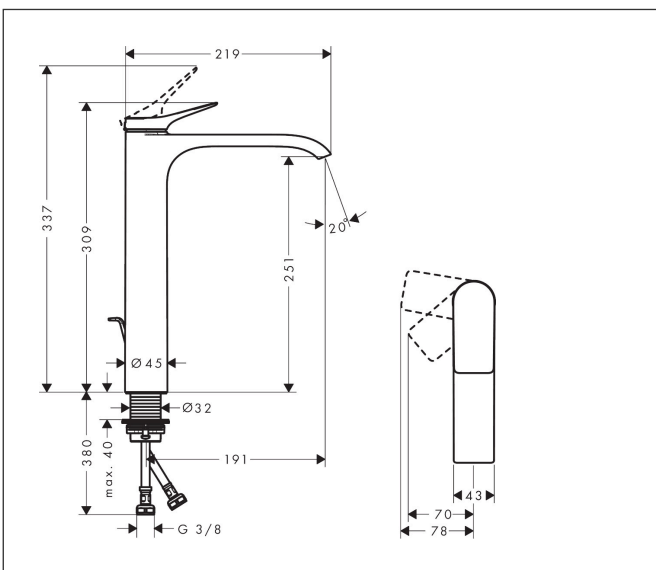

Marke	hansgrohe
Artikelname	Vivenis Einhebel-Waschtischmischer 250 CoolStart für Aufsatzwaschtische mit Zugstangen-Ablaufgarnitur
Art.-Nr.	75044000
Oberfläche	Chrom
Pos.	1

Produktbild

Merkmale

- besteht aus: Einhebel-Waschtischmischer, Ablaufgarnitur
- ComfortZone: 250
- Ausladung: 191 mm
- Auslaufhöhe: 251 mm
- Griffvariante: Hebelgriff
- Strahlart: WaterfallStream
- maximale Durchflussmenge bei 3 bar: 5 l/min
- Keramikmischsystem
- Temperaturbegrenzung einstellbar
- für Durchlauferhitzer geeignet
- Zugstangen-Ablaufgarnitur G 1 1/4
- Material Ablaufgarnitur: Metall
- Anschlussart: G 3/8 Anschlusschläuche
- Anschlussgröße: DN15
- Kaltwasser in Griff-Grundstellung
- EU-Taxonomie: max. 6 l/min - wesentlicher Beitrag (SC) möglich

Maßzeichnung

Technologie

Codes / Standards

- PA-IX 38139/IO