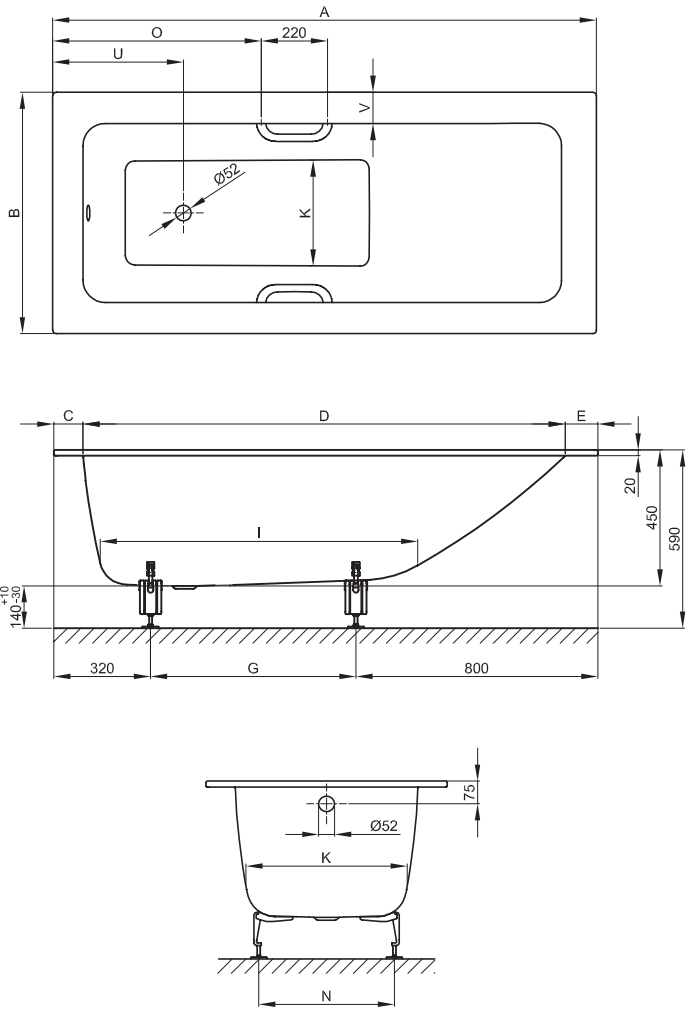

BETTEONE RELAX

Design: Tesseraux + Parnter

Abmessung	A	B	C	D	E	G	I	K	N	O	U	V	Bestell-Nr.	Nutzinhalt
180 x 80 x 45 cm	1800	800	95	1600	105	680	1080	515	455	690	433	100	3323	155 Liter
190 x 90 x 45 cm	1900	900	100	1690	110	780	1165	600	545	740	438	105	3324	210 Liter
200 x 90 x 45 cm	2000	900	100	1790	110	880	1285	600	545	790	438	105	3325	226 Liter

Alle Angabe in mm.