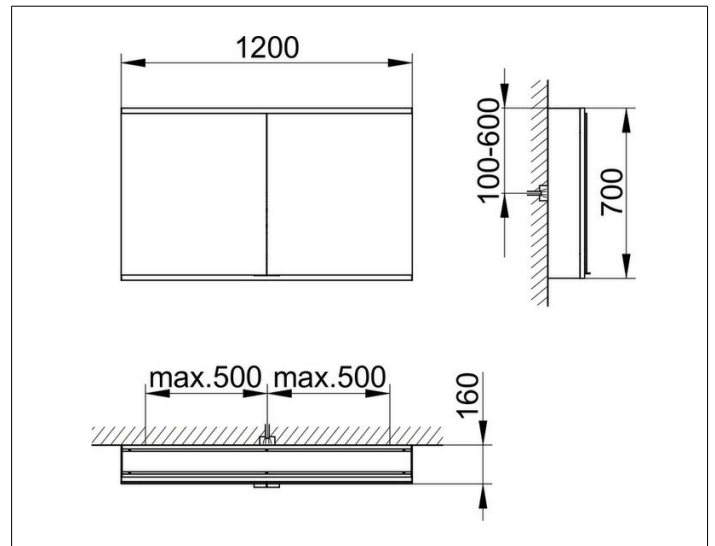

Royal Modular 2.0
800201120100200 Spiegelschrank

PRODUKT

ZEICHNUNG

OBERFLÄCHE

silber-eloxiert

ABMESSUNG

1200 x 700 x 160 mm