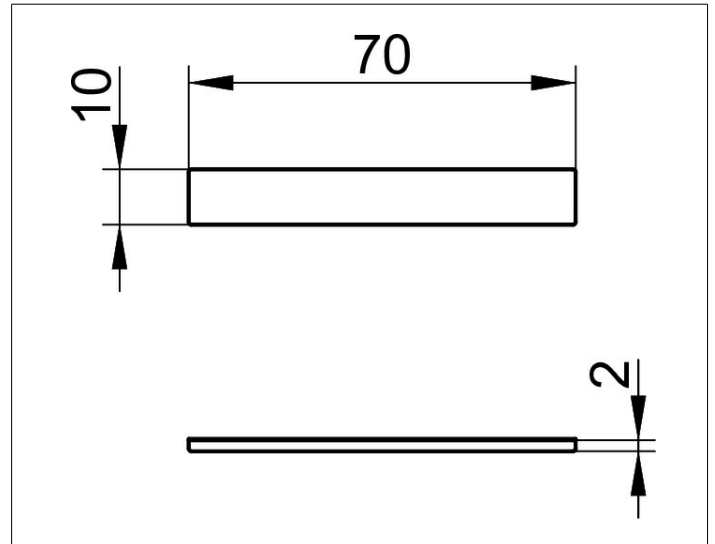

Royal Modular 2.0

800900000000100 Magnetleiste

PRODUKT

ZEICHNUNG

PRODUKTBESCHREIBUNG

selbstklebend (doppelseitiges Klebeband),
kann je nach Wunsch auf die Innenseite der Spiegeltür,
die Glasrückwand oder auf das seitliche Korpusprofil
geklebt werden

OBERFLÄCHE

silber glänzend

ABMESSUNG

70 x 10 x 2 mm