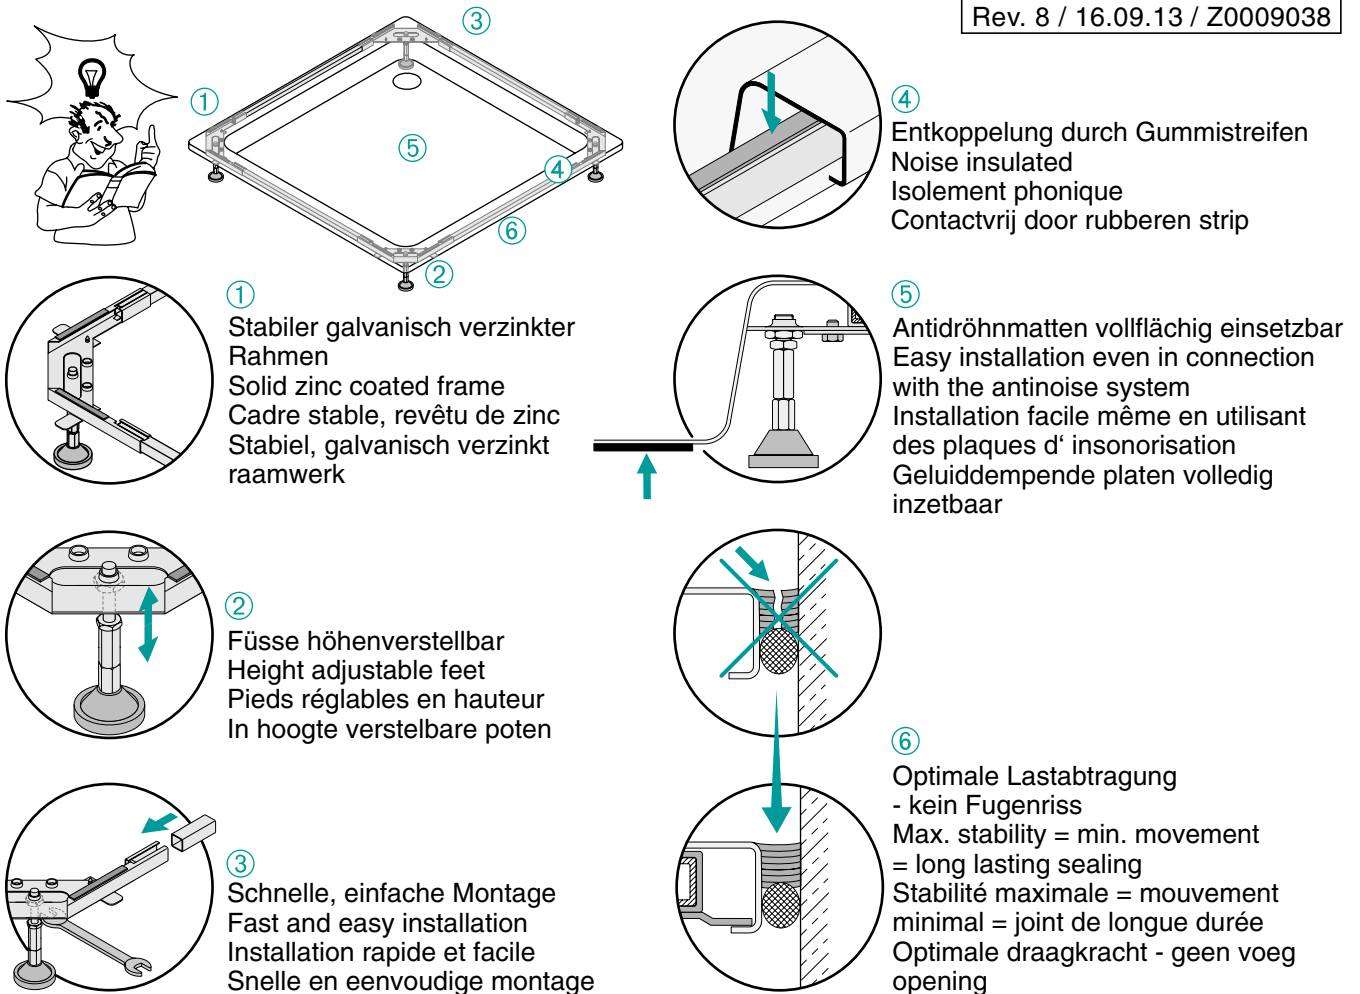

## BETTEFUSS-SYSTEM BETTEFOOT-SYSTEM SYSTEME DE PIEDS BETTE BETTEPOTEN-SYSTEEM

Rev. 8 / 16.09.13 / Z0009038

## BETTEFUSS-SYSTEM INSTALLATION

Lieferung  
delivery  
livraison  
Levering

# BETTEFUSS-SYSTEM INSTALLATION

Abfluß vorbereiten / prepare drain  
 préparer le vidage / afvoer vorrbereide

# BETTEFUSS-SYSTEM INSTALLATION

**Abfluß anschließen  
connect drain  
brancher le vidage  
afvoer aansluiten**

**Reinigen  
Dry-clean  
Nettoyer à sec  
Schoonmaken**