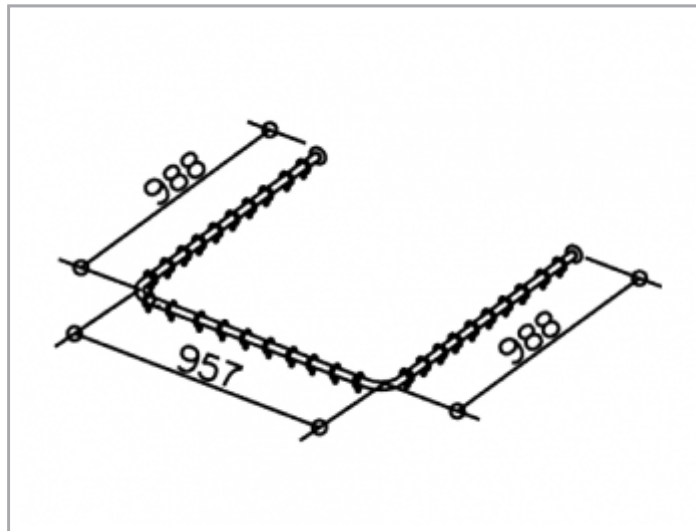

Plan
14940011000 Brausevorhangstangen-Set

PRODUKT

ZEICHNUNG

PRODUKTBESCHREIBUNG

für Viereck-Dusche 1000 x 1000 mm (U-Form)
 komplett (ohne Deckenabhängung) bestehend aus:
 2 x Wandbefestigung
 2 x Brausevorhangstange 900 mm
 1 x Brausevorhangstange 800 mm
 2 x Rohrbogen 90° für Viereck-Duschwannen
 3 x Vorhangringe, weiß (Verpackungseinheit 10 Stück)

OBERFLÄCHE

verchromt

ABMESSUNG

1000x1000 mm

AUSSCHREIBUNGSTEXT

KEUCO PLAN Brausevorhangstangen-Set für Viereck-Dusche (U-Form)
 14940011000, 1000 x 1000 mm,
 Hochglanzverchromtes Messingrohr Durchmesser 25 mm
 komplett bestehend (ohne Deckenabhängung) aus
 2 x Wandbefestigung
 2 x Brausevorhangstange 900 mm
 1 x Brausevorhangstange 800 mm
 2 x Rohrbogen 90° für Viereck-Duschwanne
 3 x Vorhangringe, weiß (VPE 10 Stück)
 inkl. Befestigungsmaterial