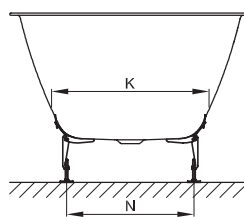

## Information

Aufgrund des Falz-Randes, können handelsübliche Wannenanker nicht kombiniert werden. Zur Montage empfehlen wir daher den BetteWannenanker (Art.-Nr. Z0008669).

Lieferbar mit dem passenden Waschtisch BetteLoft. → S. 316

## Abmessung

Bestell-Nr.	Maße in mm	A	B	D	F	G	H	I	K	N	Nutzhalt*
3171	1700 × 800 × 420	1700	800	1646	450	800	450	1223	518	445	156 Liter
3172	1800 × 800 × 420	1800	800	1746	450	900	450	1327	521	445	173 Liter
3173	1900 × 900 × 420	1900	900	1846	480	940	480	1426	620	455	235 Liter