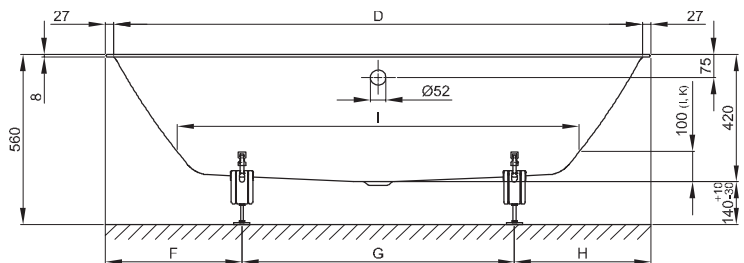

## Information

Aufgrund des Falz-Randes, können handelsübliche Wannenanker nicht kombiniert werden. Zur Montage empfehlen wir daher den BetteWannenanker (Art.-Nr. Z0008669).

Lieferbar mit dem passenden Waschtisch BetteLoft. → S. 316

## Abmessung

Bestell-Nr.	Maße in mm	A	B	D	F	G	H	I	K	N	Nutzhalt*
3171	1700 × 800 × 420	1700	800	1646	450	800	450	1223	518	445	156 Liter
3172	1800 × 800 × 420	1800	800	1746	450	900	450	1327	521	445	173 Liter
3173	1900 × 900 × 420	1900	900	1846	480	940	480	1426	620	455	235 Liter

\* Nutzhalt: Wasserinhalt abzüglich 70 Liter Verdrängung. Produktionsbedingte Änderungen und Toleranzen vorbehalten.