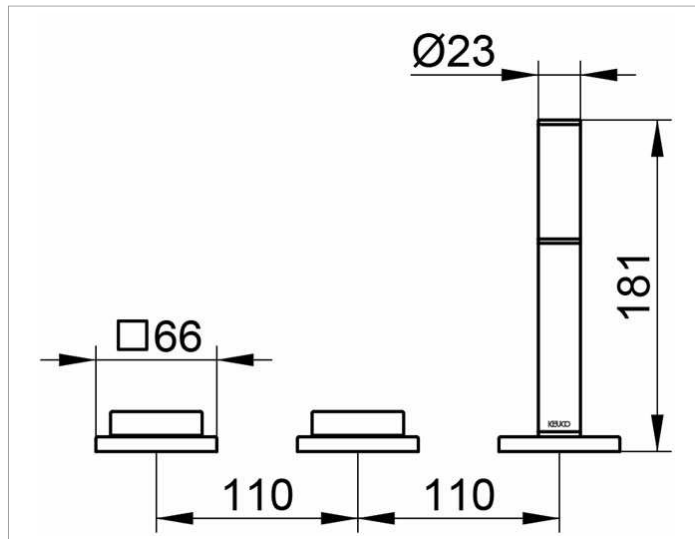

Edition 11

51130010500 Wannenmischer

PRODUKT

ZEICHNUNG

PRODUKTBESCHREIBUNG

3-Loch Wannenrandmontage
 Keramikventil für Temperaturverstellung
 und Ventil für Mengenregulierung,
 versenkbare Handbrause mit 1500 mm Auszugsschlauch,
 Druckschläuche G 1/2 x G 1/2 x 600 mm
 Eigensicher gegen Rückfließen

OBERFLÄCHE

verchromt

AUSSCHREIBUNGSTEXT

KEUCO EDITION 11 Wannenmischer 51130010500
 hochglanzverchromter Wannenmischer,
 in geradlinigem Design und klarer geometrischer Formsprache,
 3-Loch Wannenrandmontage,
 Keramikventil für Temperaturverstellung und
 Ventil für Mengenregulierung,
 versenkbare Handbrause mit 1500 mm Auszugsschlauch,
 Breite 286 mm, Höhe 181 mm,
 Druckschläuche G 1/2 x G 1/2 x 600 mm
 Eigensicher gegen Rückfließen

Hinweis: Passender Montageblock Art.-Nr. 51130000075