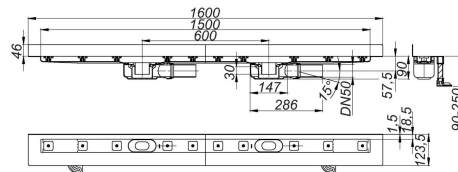

23. August 2021

DALLMER**Duschrinne CeraLine Plan W Duo 1500 mm, DN 50**

Artikel Nr. **524607**
 GTIN/EAN: 4001636524607
 Rabattgruppe: 8

DIN 18534
 konform

für die Montage an der Wand
 mit zwei Ablaufgehäusen, Ablaufstutzen DN 50 seitlich, mit Kugelgelenk, verstellbar von
 0 – 15 Grad

Ausführung:

- schallentkoppelnde Montagefüße zur Höheneinstellung
- besonderer Flansch zum sicheren Anschluss an Verbund- und Bahnenabdichtungen gemäß DIN 18534
- Geruchs- und Reinigungsverschluss, Sperrwasserhöhe 30 mm
- höhenverstellbare Justierschrauben
- Bauschutz
- Fliesenanschlag
- Rahmenklemmstück

Material:

Rinnenkörper Edelstahl 1.4301, Ablaufkörper Polypropylen, hochschlagfest

Mögliche Sonderausführungen für Duschrinnen CeraLine Plan W:

- Zwischenlängen bis 2000 mm (ab 1300 mm immer mit zwei Ablaufgehäusen)
 - Flanschaukantungen an bis zu 3 Seiten
 - auch mit Wandabständen passend für Natursteinbeläge bestellbar
- Bitte anfragen!

23. August 2021

Duschrinne CeraLine Plan W Duo 1500 mm, DN 50

Ablaufleistung nach DIN EN 1253
(bei 20 mm Anstauhöhe)

| | Norm | DALLMER |
|-------|---------|---------|
| DN 50 | 0,8 l/s | 1,2 l/s |