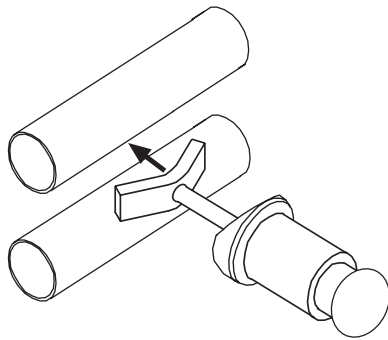

Montageanleitung Knopf

waagrecht
= O.K.

senkrecht
= O.K., wenn max. 300 mm
von Heizkörperoberkante
bzw. Heizkörperunterkante

II.

Montageanleitung Knopf

waagrecht
= O.K.

senkrecht
= O.K., wenn max. 300 mm
von Heizkörperoberkante
bzw. Heizkörperunterkante