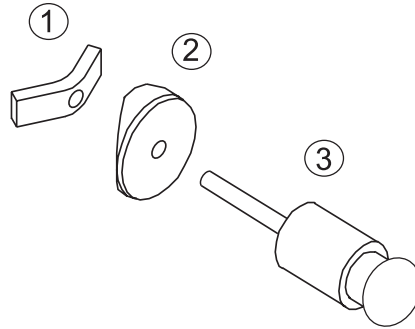

Montageanleitung Knopf

waagrecht
= O.K.

senkrecht
= O.K., wenn max. 300 mm
von Heizkörperoberkante
bzw. Heizkörperunterkante

II.

Montageanleitung Knopf

waagrecht
= O.K.

senkrecht
= O.K., wenn max. 300 mm
von Heizkörperoberkante
bzw. Heizkörperunterkante