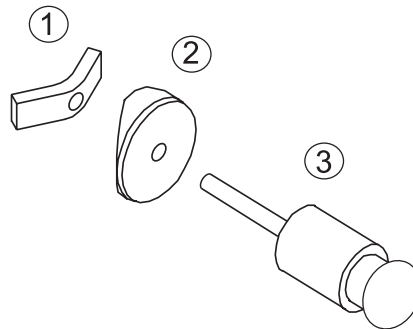

Montageanleitung Knopf

waagrecht
= O.K.

senkrecht
= O.K., wenn max. 300 mm
von Heizkörperoberkante
bzw. Heizkörperunterkante

II.

Montageanleitung Knopf

waagrecht
= O.K.

senkrecht
= O.K., wenn max. 300 mm
von Heizkörperoberkante
bzw. Heizkörperunterkante