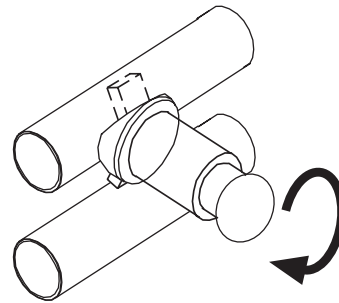

Montageanleitung Knopf

waagrecht
= O.K.

senkrecht
= O.K., wenn max. 300 mm
von Heizkörperoberkante
bzw. Heizkörperunterkante

II.

Montageanleitung Knopf

waagrecht
= O.K.

senkrecht
= O.K., wenn max. 300 mm
von Heizkörperoberkante
bzw. Heizkörperunterkante