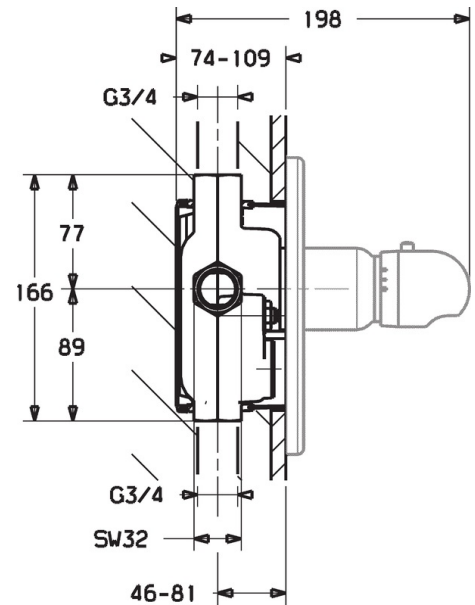

Vorschriften

EN Standard	EN 1111
Geräuschklasse	II (ISO 3822)