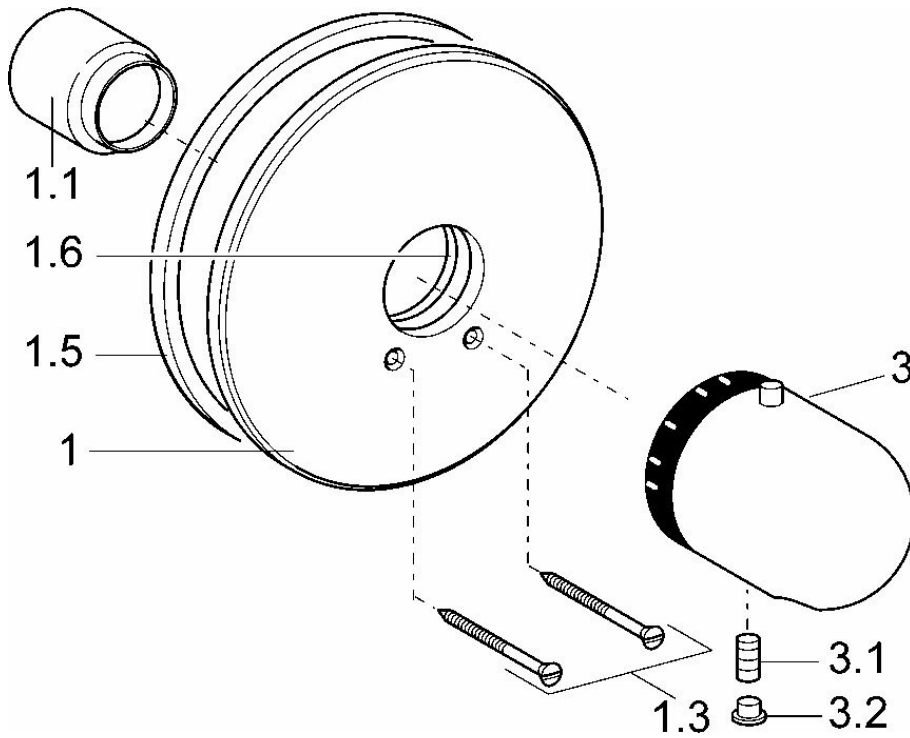

EAN: 4015474077973  
[static.hansa.com/08609175](http://static.hansa.com/08609175)

- Dusche
- Fertigmontageset, Thermostat
- Wandmontage für Unterputz-Einbaukörper
- Chrom
- Temperatureinstellgriff
- Sicherheitssperre gegen Verbrühen bei 38°C
- Rosette rund, Hülse, Rosette mit Schrauben
- Ohne Mengenregulierung, Ohne Umstellung
- Renovierungslösung für bereits installierte Unterputzkörper

### Technische Eigenschaften

DN-Größe (Nennmaß)	DN20
Warmwasserversorgung	max. +80°C
Arbeitsdruck	1-10 bar
Durchmesser	205 mm

### SP08609175

	Name	Art.-Nr.
1	Rosette, d 205 mm	59911969
1.1	Abdeckkappe	59911564
1.1	Abdeckkappe Gold Ausgelaufen	59911569
1.3	Schraube, M5x65	59904847
1.3	Schraube, M5x65 Weiss Ausgelaufen	59906672
1.3	Schraube, M5x65 Gold Ausgelaufen	59904849
1.5	Gummidichtung	59912232
1.6	O-Ring, 55x2	59912543
3	Temperatur-Wählgriff Weiss Ausgelaufen	59910306
3	Temperatureinstellgriff	59910304
3.1	Schraube, M6x9.5	59901609
3.2	Blindstopfen	59911840
3.3	Anschlagstift	59912005
N.I.	Verlängerungssatz, 35 mm	59912459