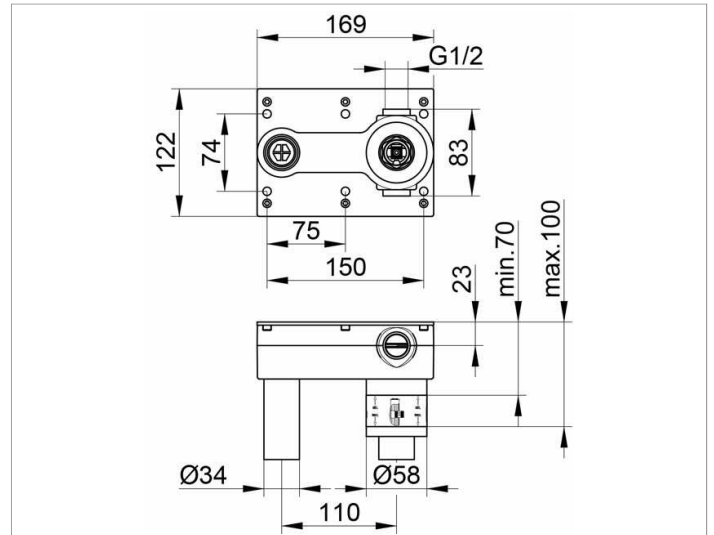

Armaturenzubehör  
5991600070 Grundkörper

**PRODUKT**

**PRODUKTBESCHREIBUNG**

für Einhebel Waschtischmischer UP  
flexible Anordnung von Griff und Auslauf bei der  
Montage möglich, Einbautiefe 70 - 100 mm

**ZEICHNUNG**

**AUSSCHREIBUNGSTEXT**

KEUCO Grundkörper für Einhebel-Waschtischmischer, 5991600070  
für KEUCO Einhebel-Waschtischmischer UP,  
flexible Anordnung von Griff und Auslauf bei der Montage möglich:  
Links, Rechts, Oben, Unten  
Passend zu Artikel Nr.  
51516010200, 51516010201, 51516010202, 51116010201,  
51116010202, 51116010200, 51616010200