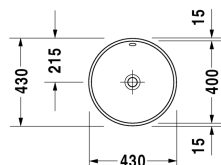

Architec Einbauwaschtisch # 0468400000

| < Ø 400 mm > |

Einbauwaschtisch	Größe	Gewicht	Bestellnummer
für Einbau von unten, mit Überlauf, ohne Hahnlochbank, Unterseite glasiert, Befestigung für Einbau in Holzkonsolen inklusive, Ø 400 mm			
Farben			
00 Weiss			
Variante			
☒	Ø 400 mm	6,500 Kilogramm	0468400000
Infobox			
Bei EBWT'n von unten beziehen sich die Maßangaben auf Innenmaße			
Sanitärkeramiken mit der speziellen WonderGliss Oberflächen Ausführung bleiben sauber und gut aussehend für eine lange Zeit. Wenn Sie WonderGliss bestellen fügen Sie bitte eine "1" als elfte Ziffer zur Bestellnummer hinzu.			
Zubehör			
Befestigung für Einbau in Natursteinplatten, (mit Ausnahme von # 046651)		0,200 Kilogramm	005028
Push-open Ventil für Waschtische mit Überlauf		0,400 Kilogramm	005052
Passende Produkte			
Konsolle für Einbauwaschtische von unten f-bonded 1 Konsolenplatte mit 2 Ausschnitten, Breite min. siehe Bestellhinweis, Breite max. 2000 mm, je angefangene 100 mm, 550 mm Grundpreis bis 800 mm, für Einbauwaschtisch von unten f-bonded, 550 mm			F0091C
Konsolle für Einbauwaschtische von unten f-bonded 1 Konsolenplatte mit einem Ausschnitt, Breite min. siehe Bestellhinweis, Breite max. 2000 mm, je angefangene 100 mm, 550 mm Grundpreis bis 800 mm, für Einbauwaschtisch von unten f-bonded, 550 mm			F0090C
Konsolle + Rückwand für Einbauwaschtische von unten f-bonded 1 Konsolenplatte mit einem Ausschnitt, Breite min. 800 mm, Breite max. 2000 mm, je angefangene 100 mm, Grundpreis bis 800 mm, Vorwandversion, 565 mm			DL050C