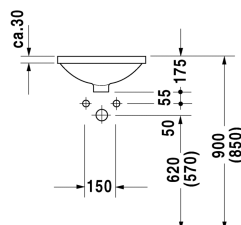

Architec Einbauwaschtisch # 0468400000

| < Ø 400 mm > |

Einbauwaschtisch	Größe	Gewicht	Bestellnummer
für Einbau von unten, mit Überlauf, ohne Hahnlochbank, Unterseite glasiert, Befestigung für Einbau in Holzkonsolen inklusive, Ø 400 mm			
Farben			
00 Weiss			
Variante			
☒	Ø 400 mm	6,500 Kilogramm	0468400000
Infobox			
Bei EBWT'n von unten beziehen sich die Maßangaben auf Innenmaße			
Sanitärkeramiken mit der speziellen WonderGliss Oberflächen Ausführung bleiben sauber und gut aussehend für eine lange Zeit. Wenn Sie WonderGliss bestellen fügen Sie bitte eine "1" als elfte Ziffer zur Bestellnummer hinzu.			
Zubehör			
Befestigung für Einbau in Natursteinplatten, (mit Ausnahme von # 046651)		0,200 Kilogramm	005028
Push-open Ventil für Waschtische mit Überlauf		0,400 Kilogramm	005052
Passende Produkte			
Konsolle für Einbauwaschtische von unten f-bonded 1 Konsolenplatte mit 2 Ausschnitten, Breite min. siehe Bestellhinweis, Breite max. 2000 mm, je angefangene 100 mm, 550 mm Grundpreis bis 800 mm, für Einbauwaschtisch von unten f-bonded, 550 mm			F0091C
Konsolle für Einbauwaschtische von unten f-bonded 1 Konsolenplatte mit einem Ausschnitt, Breite min. siehe Bestellhinweis, Breite max. 2000 mm, je angefangene 100 mm, 550 mm Grundpreis bis 800 mm, für Einbauwaschtisch von unten f-bonded, 550 mm			F0090C
Konsolle + Rückwand für Einbauwaschtische von unten f-bonded 1 Konsolenplatte mit einem Ausschnitt, Breite min. 800 mm, Breite max. 2000 mm, je angefangene 100 mm, Grundpreis bis 800 mm, Vorwandversion, 565 mm			DL050C