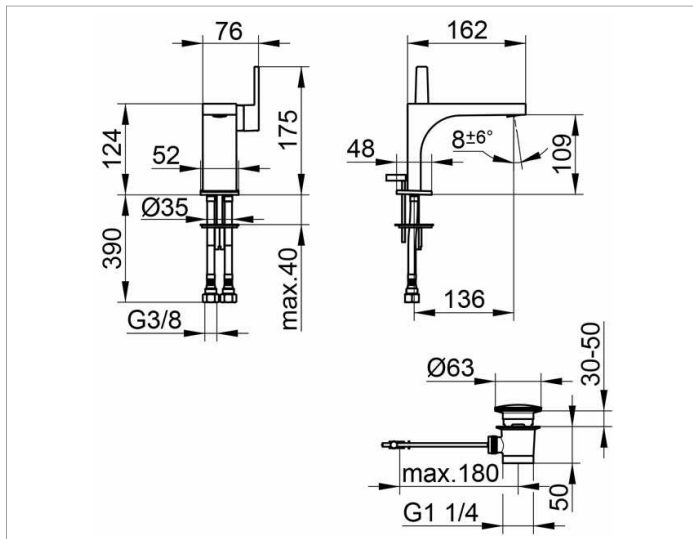

Edition 11

51104010000 Einhebel-Waschtischmischer 110

**PRODUKT**

**ZEICHNUNG**

**PRODUKTBESCHREIBUNG**

mit Zugstangen-Ablaufgarnitur 1 1/4 Zoll,  
Einlochmontage mit Schnell-Montage-System,  
Mischwasserkartusche mit keramischen Dichtscheiben,  
Luftsprudler SLIM SSR M 24x1, Strahlwinkel verstellbar,  
Druckschläuche 435 mm, G 3/8 Zoll,  
Durchfluss begrenzt auf 7,6 l/min.  
geräuschgeprüft

**OBERFLÄCHE**

verchromt

**AUSSCHREIBUNGSTEXT**

KEUCO EDITION 11 Einhebel-Waschtischmischer 110, 51104010000 hochglanzverchromter Einhebel-Waschtischmischer, in geradlinigem Design und klarer, geometrischer Formensprache, Standmontage, mit Zugstangen-Ablaufgarnitur 1 1/4 Zoll, hochwertige Mischwasserkartusche mit keramischen Dichtscheiben, seitlicher Bedienhebel, Einlochmontage mit Schnell-Montage-System für Waschtische, Luftsprudler SLIM SSR M 24x1, Strahlwinkel verstellbar +/- 6°, Höhe 175 mm, Auslaufhöhe 109 mm, Ausladung 162 mm, Wasseranschluss mit flexiblen Druckschläuchen, Länge 435 mm, Gewindedurchmesser G 3/8 Zoll, Durchflussmenge begrenzt auf 7,6 l/min.