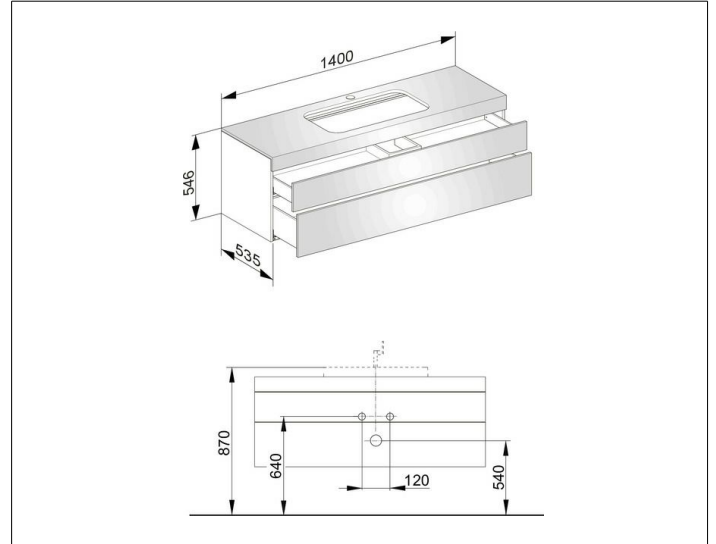

Edition 400

31573370100 Waschtischunterbau

PRODUKT

ZEICHNUNG

OBERFLÄCHE

trüffel/trüffel

ABMESSUNG

1400 x 546 x 535 mm