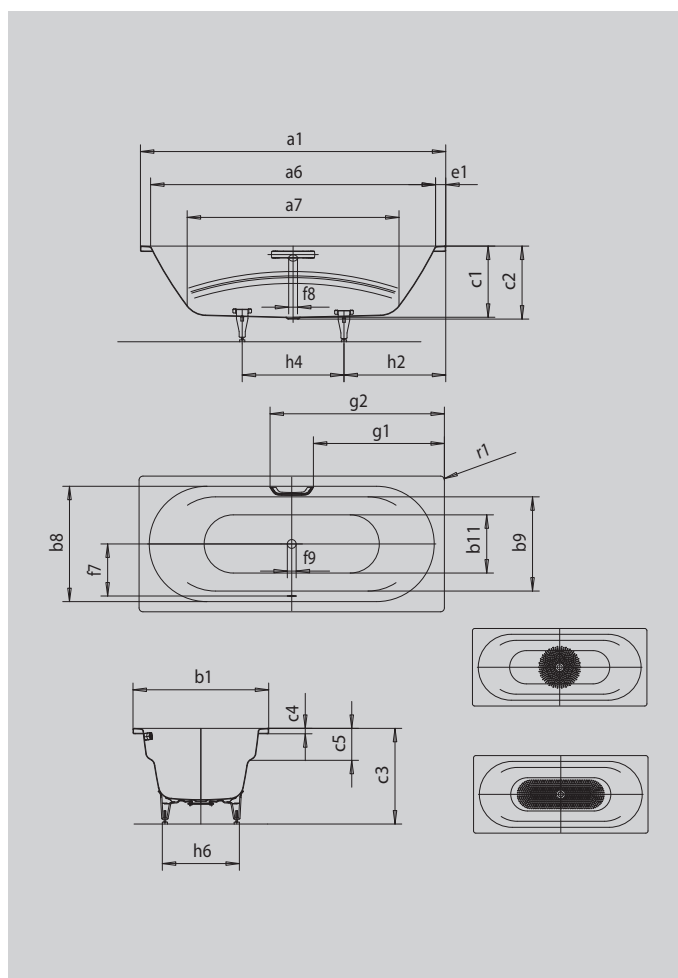

VAIO DUO

- klassische Viereckvariante
- mit integrierten Armlehnen
- Baden zu zweit: zwei identische Rückenschrägen und Mittelablauf
- aus KALDEWEI Stahl-Emaile

Abbildung ähnlich

Modell		950
Äußere Länge	a ₁	1800 mm
Innere Länge (oben)	a ₆	1680 mm
Innere Länge (unten)	a ₇	1248 mm
Äußere Breite	b ₁	800 mm
Innere Breite (unten)	b ₁₁	496 mm
Innere Breite (oben) Badebereich (mit; ohne) Armlehne	b ₈ ; b ₉	680; 555 mm
Tiefe Innen	c ₁	420 mm
Tiefe inklusive Ablaufloch	c ₂	430 mm
Höhe mit Füßen	c ₃	550 - 590 mm
Randhöhe	c ₄	32 mm
Armlehntiefe	c ₅	180 mm
Randbreite Fußseite	e ₁	60 mm
Abstand Oberkante bis Mitte Überlaufloch	f ₁	70 mm
Abstand Wannrand bis Mitte Ablaufloch	f ₂	900 mm
Abstand Mitte Ab- bis Mitte Überlaufloch	f ₇	332 mm
Durchmesser Überlaufloch	f ₈	Ø 52 mm
Durchmesser Ablaufloch	f ₉	Ø 52 mm
Abstand Wannrand (Fußseite) bis Anfang Griff	g ₁	772 mm
Abstand Wannrand (Fußseite) bis Ende Griff	g ₂	1028 mm
Abstand Fußseite Wannrand bis Mitte Fuß	h ₂	600 mm
Abstand zwischen den Füßen	h ₄	600 mm
Fußbreite max.	h ₆	455 mm
Äußerer Radius	r ₁	23 mm
Nutzhalt		155 l
Nettogewicht		53 kg
Antislip Durchmesser		Ø 435 mm
Vollantislip		900 x 300 mm