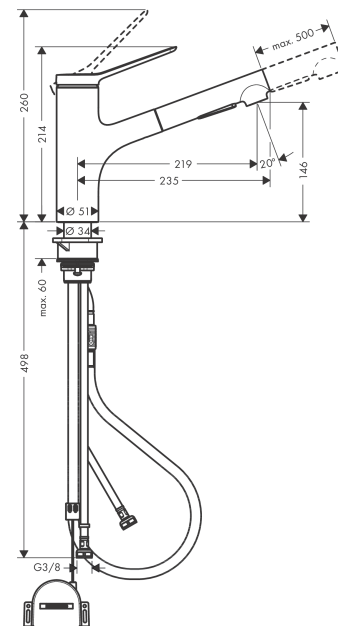

Zesis M33

Einhebel-Küchenmischer 150, Ausziehbrause, 2jet, sBox lite

Oberflächen: **Chrom** Artikelnummer: **74803000**

Beschreibung

Merkmale

- ComfortZone 150
- Schwenkbereich 150°
- Laminarstrahl, Brausestrahl
- Brausestrahl arretierbar, Strahlumstellung durch Tastendruck und Strahlrückstellung automatisch durch Schließen der Armatur
- Quick-Connect Schlauch
- maximale Durchflussmenge bei 3 bar: 8,2 l/min
- Keramikmischsystem
- Temperaturbegrenzung einstellbar
- Rückflussverhinderer integriert
- für Durchlauferhitzer geeignet
- sBox lite für eine leichtgängige, flexible und sichere Schlauchführung im Unterschrank
- Auszugslänge bis zu 50 cm

Technologie

Produktabbildung

Maßzeichnung

Zesis M33

Einhebel-Küchenmischer 150, Ausziehbrause, 2jet, sBox lite

Oberflächen: **Chrom** Artikelnummer: **74803000**

Durchflussdiagramm