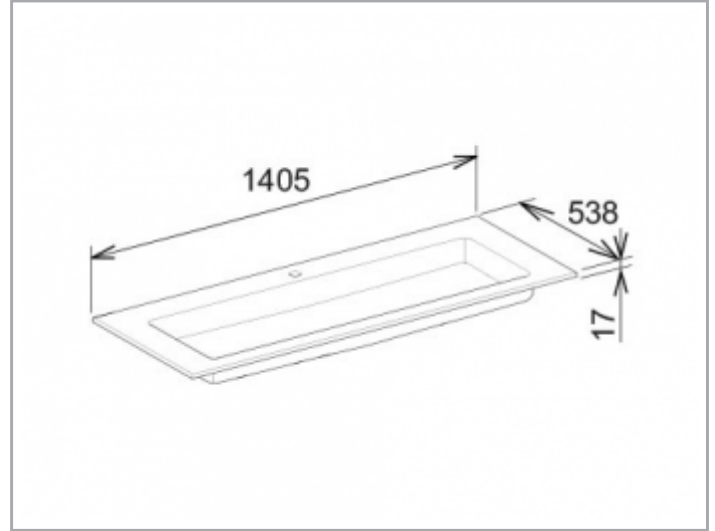

Royal 60  
32160311401 Keramik-Waschtisch

**PRODUKT**

**ZEICHNUNG**

**PRODUKTBESCHREIBUNG**

für 1-Loch Armaturen geeignet,  
komplett mit Ab- und Überlaufsystem Clou,  
mit Oberflächenversiegelung CleanPlus

**OBERFLÄCHE**

weiß

**ABMESSUNG**

1405 x 17 x 538 mm