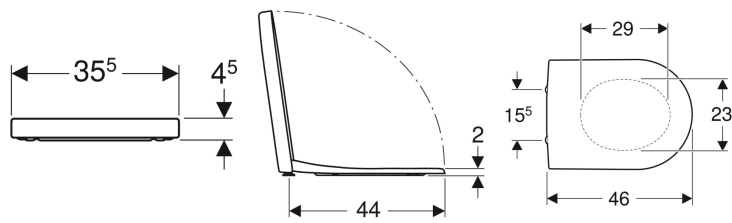

Geberit Renova Plan WC-Sitz Befestigung von unten

Beispielbild

Eigenschaften

- WC-Deckel überlappend

Technische Daten

Werkstoff	Duroplast
Befestigungsabstand	15.5 cm

Zusätzlich zu bestellen

- Geberit Renova Montageschlüssel für WC-Sitze, Befestigung von unten

Art.-Nr.	Farbe / Oberfläche	Absenkautomatik	Befestigung	Scharnierwerkstoff	VE1
573070000	weiß	nein	von unten	Edelstahl	1 St.
573070010	manhattan	nein	von unten	Edelstahl	1 St. →
573070068	pergamon	nein	von unten	Edelstahl	1 St. →