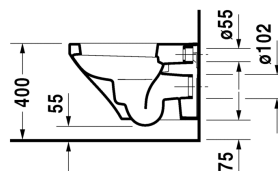

**DuraStyle Wand-WC # 253609..00**

| &lt; 370 mm &gt; |

Wand-WC	Größe	Gewicht	Bestellnummer
Tiefspüler, EWL Klasse 1			
<b>Farben</b>			
00 Weiss 20 HygieneGlaze Weiss (antibakteriell wirkende Keramikglasur)			
<b>Variante</b>			
◆ 4,5 L	370 x 540 mm	25,000 Kilogramm	253609..00
Sanitärkeramiken mit der speziellen WonderGliss Oberflächen Ausführung bleiben sauber und gut aussehend für eine lange Zeit. Wenn Sie WonderGliss bestellen fügen Sie bitte eine "1" als elfte Ziffer zur Bestellnummer hinzu.			
<b>Zubehör für Keramik</b>			
Befestigung für Wand-Bidet und Wand-WC	Ø 12 x 180 mm	0,200 Kilogramm	006500
<b>Zubehör</b>			
Schallschutz-Set für Wand-WC		0,300 Kilogramm	005064
<b>Passende Produkte</b>			
WC-Sitz Scharniere Edelstahl, ohne Absenkautomatik,			006371
WC-Sitz Scharniere Edelstahl, abnehmbar, mit Absenkautomatik,			006379
WC-Sitz Vital mit Winkelpuffern und durchgehender Scharnierwelle, Scharniere Edelstahl, ohne Absenkautomatik,			002061
<b>Ausschreibungstext</b>			
DURAVIT DuraStyle Wand-WC Design by Matteo Thun, Tiefspüler wandhängend aus Sanitärkeramik für 4,5 Liter Spülwasser, EWL Klasse 1. Aus Hygienegründen mit geschlossenem Spülrand und keramischem Spülwasserverteiler. Rechteckige nach unten konische Beckenform mit markanter, schmaler Keramikante Fläche Deckel-/Sitzkombination. Bodenfreiheit 55/75mm bei Einbauhöhe 400mm. Abmessungen(BxTxH)370x540x345/325mm. Weiß. Best.Nr. 2536090000.			

Alle Zeichnungen enthalten alle notwendigen Maße (mm), die den üblichen Toleranzen unterliegen. Exakte Maße können nur am Produkt abgenommen werden.