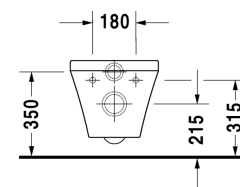

**DuraStyle Wand-WC # 253609..00**

| &lt; 370 mm &gt; |

Wand-WC	Größe	Gewicht	Bestellnummer
Tiefspüler, EWL Klasse 1			
<b>Farben</b>			
00 Weiss 20 HygieneGlaze Weiss (antibakteriell wirkende Keramikglasur)			
<b>Variante</b>			
◆ 4,5 L	370 x 540 mm	25,000 Kilogramm	253609..00
Sanitärkeramiken mit der speziellen WonderGliss Oberflächen Ausführung bleiben sauber und gut aussehend für eine lange Zeit. Wenn Sie WonderGliss bestellen fügen Sie bitte eine "1" als elfte Ziffer zur Bestellnummer hinzu.			
<b>Zubehör für Keramik</b>			
Befestigung für Wand-Bidet und Wand-WC	Ø 12 x 180 mm	0,200 Kilogramm	006500
<b>Zubehör</b>			
Schallschutz-Set für Wand-WC		0,300 Kilogramm	005064
<b>Passende Produkte</b>			
WC-Sitz Scharniere Edelstahl, ohne Absenkautomatik,			006371
WC-Sitz Scharniere Edelstahl, abnehmbar, mit Absenkautomatik,			006379
WC-Sitz Vital mit Winkelpuffern und durchgehender Scharnierwelle, Scharniere Edelstahl, ohne Absenkautomatik,			002061
<b>Ausschreibungstext</b>			
DURAVIT DuraStyle Wand-WC Design by Matteo Thun, Tiefspüler wandhängend aus Sanitärkeramik für 4,5 Liter Spülwasser, EWL Klasse 1. Aus Hygienegründen mit geschlossenem Spülrand und keramischem Spülwasserverteiler. Rechteckige nach unten konische Beckenform mit markanter, schmaler Keramikante Fläche Deckel-/Sitzkombination. Bodenfreiheit 55/75mm bei Einbauhöhe 400mm. Abmessungen(BxTxH)370x540x345/325mm. Weiß. Best.Nr. 2536090000.			

Alle Zeichnungen enthalten alle notwendigen Maße (mm), die den üblichen Toleranzen unterliegen. Exakte Maße können nur am Produkt abgenommen werden.