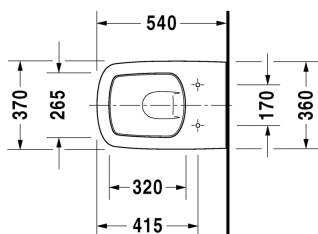

**DuraStyle Wand-WC # 253609..00**

| &lt; 370 mm &gt; |

Wand-WC	Größe	Gewicht	Bestellnummer
Tiefspüler, EWL Klasse 1			
<b>Farben</b>			
00 Weiss 20 HygieneGlaze Weiss (antibakteriell wirkende Keramikglasur)			
<b>Variante</b>			
◆ 4,5 L	370 x 540 mm	25,000 Kilogramm	253609..00
Sanitärkeramiken mit der speziellen WonderGliss Oberflächen Ausführung bleiben sauber und gut aussehend für eine lange Zeit. Wenn Sie WonderGliss bestellen fügen Sie bitte eine "1" als elfte Ziffer zur Bestellnummer hinzu.			
<b>Zubehör für Keramik</b>			
Befestigung für Wand-Bidet und Wand-WC	Ø 12 x 180 mm	0,200 Kilogramm	006500
<b>Zubehör</b>			
Schallschutz-Set für Wand-WC		0,300 Kilogramm	005064
<b>Passende Produkte</b>			
WC-Sitz Scharniere Edelstahl, ohne Absenkautomatik,			006371
WC-Sitz Scharniere Edelstahl, abnehmbar, mit Absenkautomatik,			006379
WC-Sitz Vital mit Winkelpuffern und durchgehender Scharnierwelle, Scharniere Edelstahl, ohne Absenkautomatik,			002061
<b>Ausschreibungstext</b>			
DURAVIT DuraStyle Wand-WC Design by Matteo Thun, Tiefspüler wandhängend aus Sanitärkeramik für 4,5 Liter Spülwasser, EWL Klasse 1. Aus Hygienegründen mit geschlossenem Spülrand und keramischem Spülwasserverteiler. Rechteckige nach unten konische Beckenform mit markanter, schmaler Keramikante Fläche Deckel-/Sitzkombination. Bodenfreiheit 55/75mm bei Einbauhöhe 400mm. Abmessungen(BxTxH)370x540x345/325mm. Weiß. Best.Nr. 2536090000.			

Alle Zeichnungen enthalten alle notwendigen Maße (mm), die den üblichen Toleranzen unterliegen. Exakte Maße können nur am Produkt abgenommen werden.