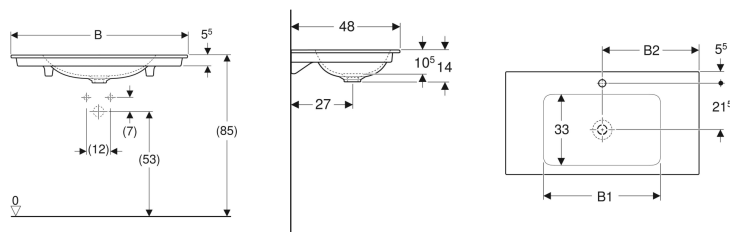

Geberit ONE Möbelwaschtisch Abgang vertikal

Beispielbild

- Schmäler Rand

Verwendungszwecke

- Zur Montage auf Waschtischunterschrank

Eigenschaften

- Abgang vertikal

Lieferumfang

- Möbelwaschtisch

Technische Daten

Werkstoff

Sanitärkeramik

Zusätzlich zu bestellen

- Geberit ONE Waschbeckenanschluss Raumsparmodell

Art.-Nr.	Farbe / Oberfläche	Hahnloch	Überlauf	Ablagefläche	B	B1	B2	Breite Unterschrank	H	T	V	E1
505.011.01.1	weiß / KeraTect	ohne	ohne	beidseitig	60 cm	50.5 cm	30 cm	60 cm	14 cm	48 cm	1 St.	Neu
505.010.01.1	weiß / KeraTect	mittig	ohne	beidseitig	60 cm	50.5 cm	30 cm	60 cm	14 cm	48 cm	1 St.	Neu
505.011.01.2	weiß / KeraTect	ohne	ohne	beidseitig	75 cm	55 cm	37.5 cm	75 cm	14 cm	48 cm	1 St.	Neu
505.010.01.2	weiß / KeraTect	mittig	ohne	beidseitig	75 cm	55 cm	37.5 cm	75 cm	14 cm	48 cm	1 St.	Neu
505.011.01.3	weiß / KeraTect	ohne	ohne	beidseitig	90 cm	55 cm	45 cm	90 cm	14 cm	48 cm	1 St.	Neu
505.010.01.3	weiß / KeraTect	mittig	ohne	beidseitig	90 cm	55 cm	45 cm	90 cm	14 cm	48 cm	1 St.	Neu
505.011.01.4	weiß / KeraTect	ohne	ohne	beidseitig	105 cm	55 cm	52.5 cm	105 cm	14 cm	48 cm	1 St.	Neu
505.010.01.4	weiß / KeraTect	mittig	ohne	beidseitig	105 cm	55 cm	52.5 cm	105 cm	14 cm	48 cm	1 St.	Neu
505.011.01.5	weiß / KeraTect	ohne	ohne	beidseitig	120 cm	60 cm	60 cm	120 cm	14 cm	48 cm	1 St.	Neu
505.010.01.5	weiß / KeraTect	mittig	ohne	beidseitig	120 cm	60 cm	60 cm	120 cm	14 cm	48 cm	1 St.	Neu
505.012.01.5	weiß / KeraTect											