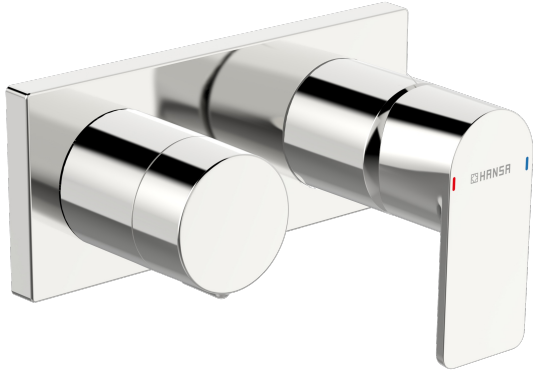

EAN: 4057304015298  
[static.hansa.com/44579573](http://static.hansa.com/44579573)

- Wanne & Dusche
- Fertigmontageset, Einhebelmischer
- Wandmontage für Unterputz-Einbaukörper
- Chrom
- Einhandbedienhebel/Griff, Hebel mit W+K-Kennzeichnung
- Drehumsteller, druckunabhängig
- $\varnothing$  4.0 Steuerpatrone mit keramischen Dichtscheiben zur Wassermengen- und Temperatureinstellung
- Armaturenkörper aus entzinkungsbeständigem Messing (DZR)
- Rosette eckig, Hülse