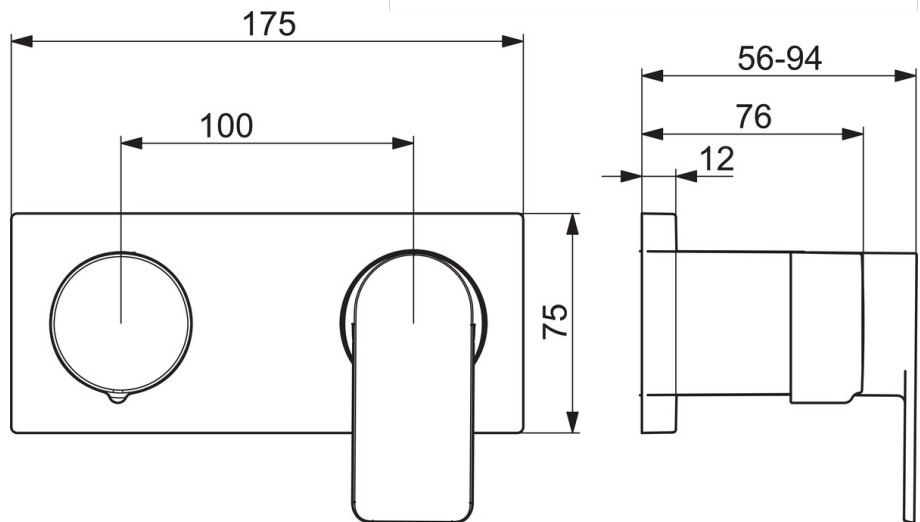

EAN: 4057304015298
static.hansa.com/44579573

- Wanne & Dusche
- Fertigmontageset, Einhebelmischer
- Wandmontage für Unterputz-Einbaukörper
- Chrom
- Einhandbedienhebel/Griff, Hebel mit W+K-Kennzeichnung
- Drehumsteller, druckunabhängig
- $\varnothing$ 4.0 Steuerpatrone mit keramischen Dichtscheiben zur Wassermengen- und Temperatureinstellung
- Armaturenkörper aus entzinkungsbeständigem Messing (DZR)
- Rosette eckig, Hülse

Technische Daten

Durchflusseigenschaften

Durchfluss bei 3 bar **16.8 / 12.0 l/min**

Technische Eigenschaften

Warmwasserversorgung **max. +80°C**
Arbeitsdruck **0.5-10 bar**
Anschlussgröße **G1/2**
Werkstoff **Messing**

Vorschriften

EN Standard **EN 817**
Geräuschklasse **II (ISO 3822)**