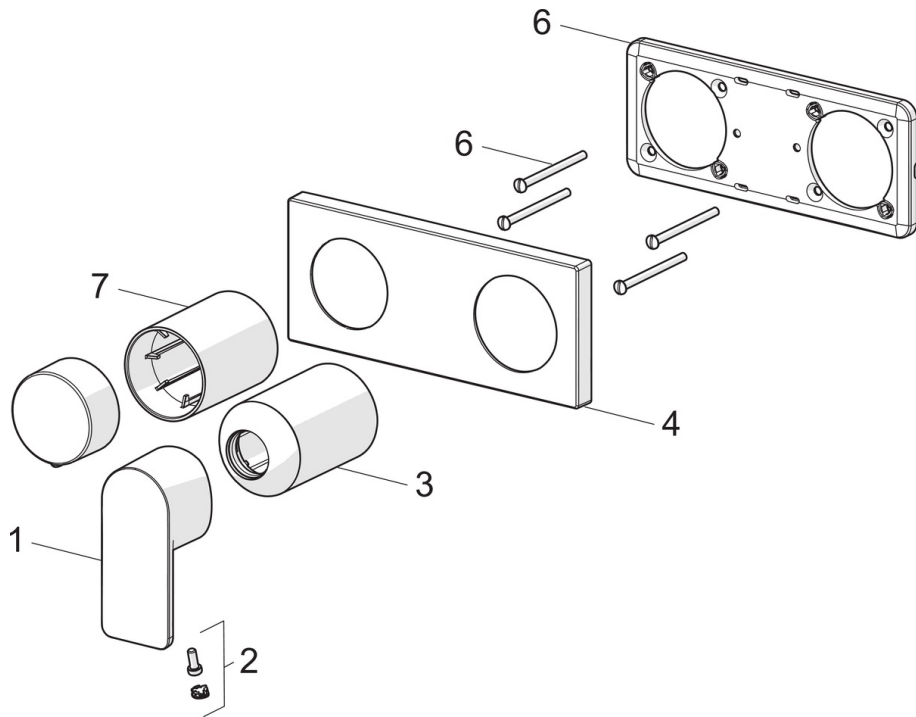

### Technische Eigenschaften

Warmwasserversorgung **max. +80°C**  
 Arbeitsdruck **0.5-10 bar**  
 Anschlussgröße **G1/2**  
 Werkstoff **Messing**

### SP44579573

	Name	Art.-Nr.
01	Hebel	1009774V
02	Dekorkappe	59914573
03	Abdeckhülse	59914572
04	Deckplatte, 175x75	59913734
05	Deckplatte Halter	59913697
06	Schraube, M4x55	59913698
07	Abdeckhülse	59914671