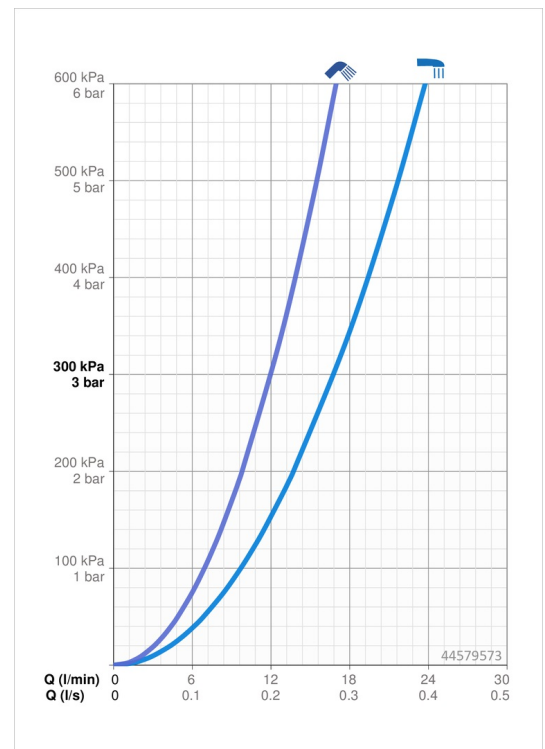

EAN: 4057304015298
static.hansa.com/44579573

- Wanne & Dusche
- Fertigmontageset, Einhebelmischer
- Wandmontage für Unterputz-Einbaukörper
- Chrom
- Einhandbedienhebel/Griff, Hebel mit W+K-Kennzeichnung
- Drehumsteller, druckunabhängig
- $\varnothing$ 4.0 Steuerpatrone mit keramischen Dichtscheiben zur Wassermengen- und Temperatureinstellung
- Armaturenkörper aus entzinkungsbeständigem Messing (DZR)
- Rosette eckig, Hülse

Technische Daten

Durchflusseigenschaften

Durchfluss bei 3 bar **16.8 / 12.0 l/min**

Technische Eigenschaften

Warmwasserversorgung **max. +80°C**
Arbeitsdruck **0.5-10 bar**
Anschlussgröße **G1/2**
Werkstoff **Messing**

Vorschriften

EN Standard **EN 817**
Geräuschklasse **II (ISO 3822)**