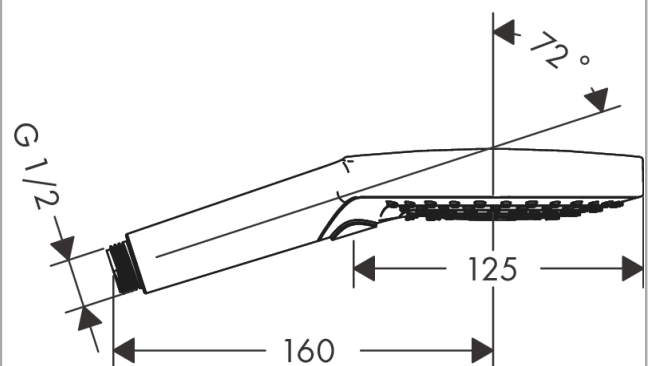

AXOR ShowerSolutions

Handbrause 120 3jet

Oberfläche: **Polished Gold Optic** Artikelnummer: **26050990**

Merkmale

- Brausekopfgröße: 125 mm
- Strahlart: Rain, RainAir, WhirlAir
- komfortable Strahlartenumstellung durch Select-Taste
- maximale Durchflussmenge bei 3 bar: 15 l/min
- Mindestfließdruck: 1,4 bar
- mit innenliegender Wasserführung
- ausspülbare Siebdichtung
- Anschlussgewinde G 1/2
- für Durchlauferhitzer geeignet
- P-IX 28216/IB

Technologie

Produktabbildung

Maßzeichnung

AXOR ShowerSolutions

Handbrause 120 3jet

Oberfläche: **Polished Gold Optic** Artikelnummer: **26050990**

Durchflussdiagramm

Die Verbrauchswerte wurden praxisnah mit den dazugehörigen Armaturen (Thermostat/Mischer/Unterputzventil) gemessen.

AXOR ShowerSolutions
Handbrause 120 3jet
Oberfläche: **Polished Gold Optic** Artikelnummer: **26050990**

Explosionszeichnung

Baujahr: >11/16

AXOR ShowerSolutions
Handbrause 120 3jet
Oberfläche: **Polished Gold Optic** Artikelnummer: **26050990**