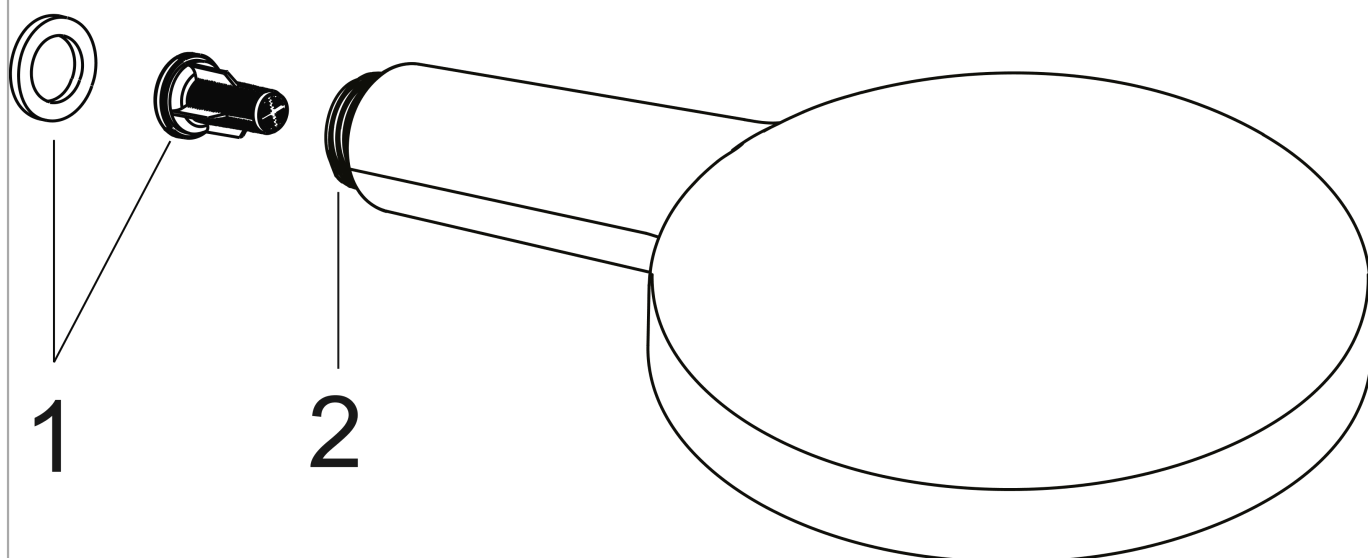

AXOR ShowerSolutions

Handbrause 120 3jet

Oberfläche: **Polished Gold Optic** Artikelnummer: **26050990**

Merkmale

- Brausekopfgröße: 125 mm
- Strahlart: Rain, RainAir, WhirlAir
- komfortable Strahlartenumstellung durch Select-Taste
- maximale Durchflussmenge bei 3 bar: 15 l/min
- Mindestfließdruck: 1,4 bar
- mit innenliegender Wasserführung
- ausspülbare Siebdichtung
- Anschlussgewinde G 1/2
- für Durchlauferhitzer geeignet
- P-IX 28216/IB

Technologie

Produktabbildung

Maßzeichnung

AXOR ShowerSolutions

Handbrause 120 3jet

Oberfläche: **Polished Gold Optic** Artikelnummer: **26050990**

Durchflussdiagramm

Die Verbrauchswerte wurden praxisnah mit den dazugehörigen Armaturen (Thermostat/Mischer/Unterputzventil) gemessen.

AXOR ShowerSolutions
Handbrause 120 3jet
Oberfläche: **Polished Gold Optic** Artikelnummer: **26050990**

Explosionszeichnung

Baujahr: >11/16

AXOR ShowerSolutions
Handbrause 120 3jet
Oberfläche: **Polished Gold Optic** Artikelnummer: **26050990**