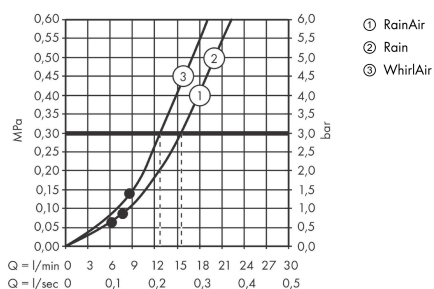

AXOR ShowerSolutions

Handbrause 120 3jet

Oberfläche: **Polished Gold Optic** Artikelnummer: **26050990**

Merkmale

- Brausekopfgröße: 125 mm
- Strahlart: Rain, RainAir, WhirlAir
- komfortable Strahlartenumstellung durch Select-Taste
- maximale Durchflussmenge bei 3 bar: 15 l/min
- Mindestfließdruck: 1,4 bar
- mit innenliegender Wasserführung
- ausspülbare Siebdichtung
- Anschlussgewinde G 1/2
- für Durchlauferhitzer geeignet
- P-IX 28216/IB

Technologie

Produktabbildung

Maßzeichnung

AXOR ShowerSolutions

Handbrause 120 3jet

Oberfläche: **Polished Gold Optic** Artikelnummer: **26050990**

Durchflussdiagramm

Die Verbrauchswerte wurden praxisnah mit den dazugehörigen Armaturen (Thermostat/Mischer/Unterputzventil) gemessen.