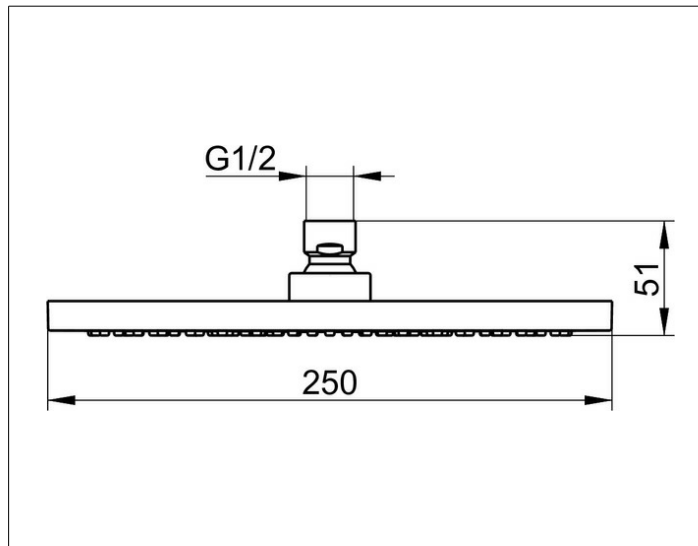

Brausen und Brausezubehör  
59886010201 Kopfbrause

**PRODUKT**

**ZEICHNUNG**

**PRODUKTBESCHREIBUNG**

rund, Durchflussmenge begrenzt auf 15 l/min.

**OBERFLÄCHE**

verchromt

**ABMESSUNG**

250 mm