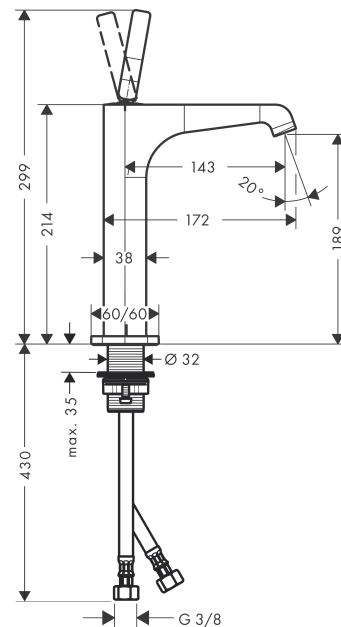

#### Merkmale

- ComfortZone 190
- Ausladung 143 mm
- Laminarstrahl
- Durchflussmenge: 5 l/min
- Joystick-Keramikmischsystem
- Temperaturbegrenzung nicht einstellbar
- unverschleißbares Siebventil
- für Durchlauferhitzer geeignet
- Anschlussart: G 3/8 Anschlusschläuche
- Anschlussgröße: DN15
- P-IX 28532/IO

### Produktabbildung

### Maßzeichnung