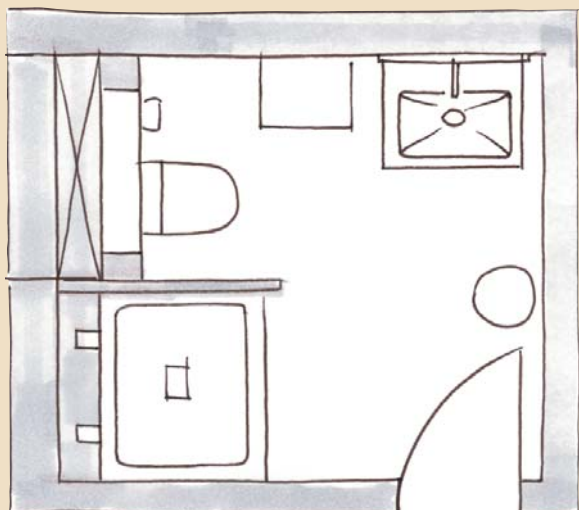

LEUCHTSPIEGEL MIT LED-BELEUCHTUNG
KERAMIK-WASCHTISCH INKL. WASCHTISCHUNTERSCHRANK

3.

Eqio ECHT ENORM EINZIGARTIG

Raumwunder. Tausend-
sassa. Augenschmaus.
Kombinationskönig.
Überraschungsei. Ord-
nungswunder. Eqio
lässt sich schwer in eine
Schublade stecken.
Weil diese Linie so wun-
derbar wandelbar und
unendlich vielseitig ist:
in Formen, Maßen, Vo-
lumina, Materialitäten,
Oberflächen und Front-
dekoren.

Das Auge ist begeistert von dem, was die Hand spürt – und anders herum. Klingt wie ein Versprechen? Ist es. Denn Eqio Badmöbel sind einfach ein unschlagbares Team mit cleveren Detaillösungen wie blendfreiem Licht, integriertem Föhnhalter, Wäschekippe – eingebettet in ein Ensemble, das großzügig Stauraum, ein perfekt organisiertes Innenleben, sanft gleitende Auszüge sowie attraktive offene Ablageflächen bereit hält. Bereit für Sie. Und alles, was Sie im Bad vorhaben.

Grau Hochglanz
F2010

Die Griffe

Chrom
P95

Chrom
G0146

Chrom
G0157

Eqio

Der Grundriss

Gerade im Kleinen ganz groß: Für kompakte Badezimmer gibt es mit Eqio die perfekte Raum-Lösung mit jeder Menge Wow-Effekt. Planen Sie munter drauf los – und freuen Sie sich schon jetzt auf Ihr zukünftiges Lieblingsbad!