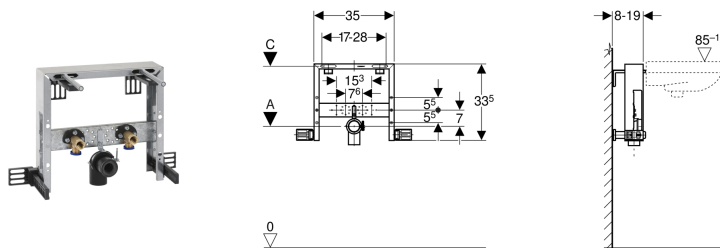

Geberit Kombifix Element für Waschtisch, Standarmatur

Verwendungszwecke

- Für gemauerte Wände
- Zum Einbau in teil- oder raumhohe Vorwandinstallationen
- Zur Montage von Waschtischen

Eigenschaften

- Montagerahmen verzinkt
- Montagerahmen mit vier Befestigungswinkeln
- Montagetiefe verstellbar, 8–19 cm

- Befestigung Anschlussbogen schallgedämmt
- Traverse für Armatur höhenverstellbar

Lieferumfang

- 2 Anschlusswinkel Rp 1/2" / R 1/2", MF-fähig
- 2 Schalldämmunterlagen
- 2 Dämmhülsen
- Anschlussbogen aus PE-HD, ø 50 mm
- Dichtung ø 44 / 32 mm
- 2 Gewindestangen M10
- Befestigungsmaterial

Art.-Nr.	VE1	VE2	VE3
457.430.00.1	1 St.	34 St.	68 St.

Erstellt mit Geberit Online Produktkatalog - 11/06/2018