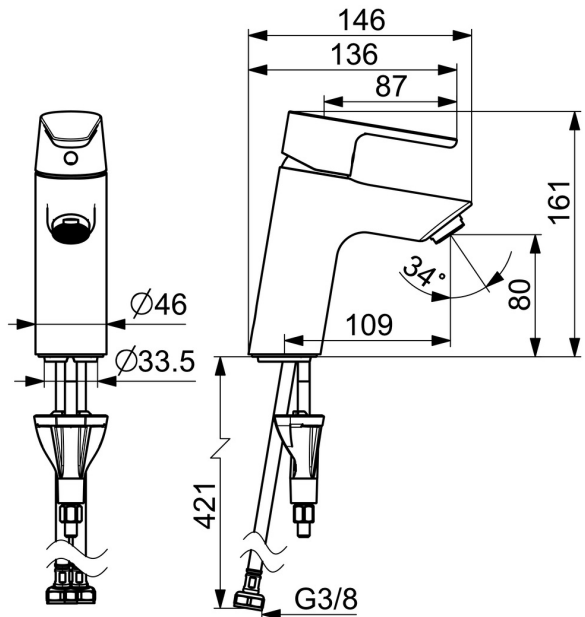

- ECO Building
- Einhebelmischer
- Standmontage
- Chrom
- Feststehender Auslauf
- PCA® konstante Durchflussleistung unabhängig vom Fließdruck
- Einhandbedienhebel/Griff, Hebel mit W+K-Kennzeichnung
- Temperaturbegrenzer
- \varnothing 3.0 Steuerpatrone mit keramischen Dichtscheiben zur Wassermengen- und Temperatureinstellung
- Anschluss über flexible Druckschläuche
- Armaturenkörper aus entzinkungsbeständigem Messing (DZR), HANSA 3S-Installation: System für sichere und schnelle Montage
- Ohne Ablaufgarnitur

Technische Daten

Durchflusseigenschaften

Durchfluss bei 3 bar (mit Durchflussregler) **4,2 l/min**

Technische Eigenschaften

Warmwasserversorgung **max. +70°C**
 Arbeitsdruck **0,5-10 bar**
 Anschlussgröße **G3/8**
 Ausladung **109 mm**
 Sicherungseinrichtung (EN1717) **AA**
 Werkstoff **Messing**

Ersatzteile

SP52422263-GB

	Name	Art.-Nr.
01	Hebel	1014995V
01	Hebel	1015000V
02	Dekorkappe	1012105V
03	Abdeckkappe	1012421V
04	Spann-Mutter, M34x1.5	1012133V
05	Kartusche, 3.0	1014428V
06	Luftsprudler, M24x1, -105	59914550
07	Bodendichtung	59914591
08	Befestigungsschraube, M8x1, L=130	59914474
09	Befestigungssatz	59914475