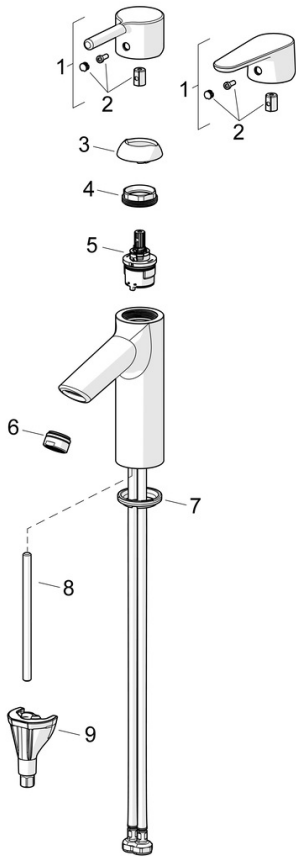

- ECO Building
- Einhebelmischer
- Standmontage
- Chrom
- Feststehender Auslauf
- PCA® konstante Durchflussleistung unabhängig vom Fließdruck
- Einhandbedienhebel/Griff, Hebel mit W+K-Kennzeichnung
- Temperaturbegrenzer
- \varnothing 3.0 Steuerpatrone mit keramischen Dichtscheiben zur Wassermengen- und Temperatureinstellung
- Anschluss über flexible Druckschläuche
- Armaturenkörper aus entzinkungsbeständigem Messing (DZR), HANSA 3S-Installation: System für sichere und schnelle Montage
- Ohne Ablaufgarnitur

Technische Daten

Durchflusseigenschaften

Durchfluss bei 3 bar (mit Durchflussregler) **4,2 l/min**

Technische Eigenschaften

Warmwasserversorgung **max. +70°C**
 Arbeitsdruck **0,5-10 bar**
 Anschlussgröße **G3/8**
 Ausladung **109 mm**
 Sicherungseinrichtung (EN1717) **AA**
 Werkstoff **Messing**

Vorschriften

EN Standard **EN 817**
 Geräuschklasse **I (ISO 3822)**

Zulassungen und Deklarationen

Konformitätserklärung **DoC**
 EPD **S-P-06391**

Nachhaltigkeit

EPD module A1 (kg CO2 eq.) **6,23**
 EPD module A2 (kg CO2 eq.) **0,30**
 EPD module A3 (kg CO2 eq.) **0,59**
 EPD module A1-A3 (kg CO2 eq.) **7,12**
 EPD module A4 (kg CO2 eq.) **0,20**
 EPD module B7 (kg CO2 eq.) **1297,80**
 EPD module C2 (kg CO2 eq.) **0,01**
 EPD module C3 (kg CO2 eq.) **0,01**
 EPD module C4 (kg CO2 eq.) **0,05**
 EPD module D (kg CO2 eq.) **-5,06**

Ersatzteile

SP52422263-GB

	Name	Art.-Nr.
01	Hebel	1014995V
01	Hebel	1015000V
02	Dekorkappe	1012105V
03	Abdeckkappe	1012421V
04	Spann-Mutter, M34x1.5	1012133V
05	Kartusche, 3.0	1014428V
06	Luftsprudler, M24x1, -105	59914550
07	Bodendichtung	59914591
08	Befestigungsschraube, M8x1, L=130	59914474
09	Befestigungssatz	59914475