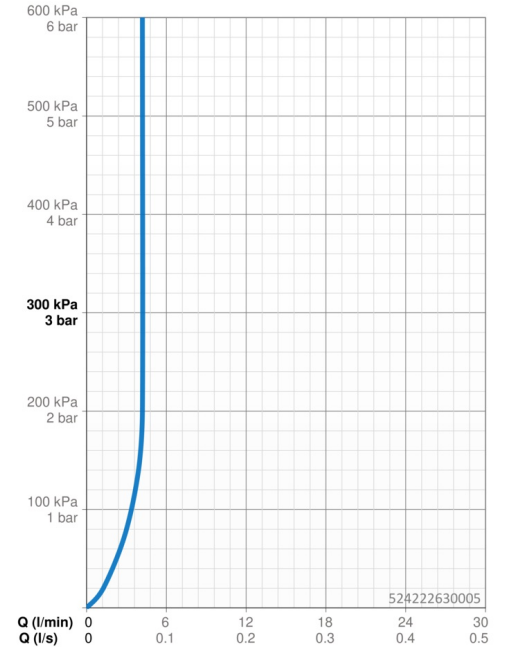

Technische Daten

Durchflusseigenschaften

Durchfluss bei 3 bar (mit Durchflussregler) **4,2 l/min**

Technische Eigenschaften

Warmwasserversorgung **max. +70°C**
 Arbeitsdruck **0,5-10 bar**
 Anschlussgröße **G3/8**
 Ausladung **109 mm**
 Sicherungseinrichtung (EN1717) **AA**
 Werkstoff **Messing**

Vorschriften

EN Standard **EN 817**
 Geräuschklasse **I (ISO 3822)**

Zulassungen und Deklarationen

Konformitätserklärung **DoC**
 EPD **S-P-06391**

Nachhaltigkeit

EPD module A1 (kg CO2 eq.) **6,23**
 EPD module A2 (kg CO2 eq.) **0,30**
 EPD module A3 (kg CO2 eq.) **0,59**
 EPD module A1-A3 (kg CO2 eq.) **7,12**
 EPD module A4 (kg CO2 eq.) **0,20**
 EPD module B7 (kg CO2 eq.) **1297,80**
 EPD module C2 (kg CO2 eq.) **0,01**
 EPD module C3 (kg CO2 eq.) **0,01**
 EPD module C4 (kg CO2 eq.) **0,05**
 EPD module D (kg CO2 eq.) **-5,06**