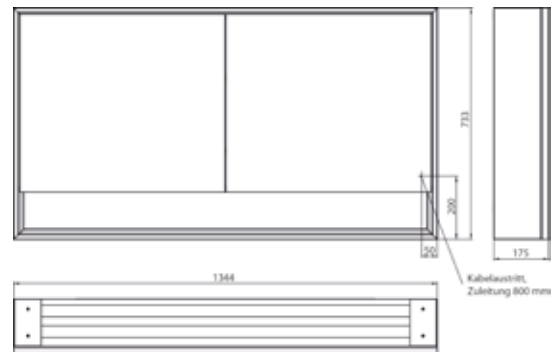

PRODUKTINFORMATION

Lichtspiegelschrank loft mit Unterfach, 1.300 mm, 2 Türen, Aufputzmodell mit verspiegelten Seitenwänden, IP 20. aluminium/spiegel

Art.-Nr.9798 052 20

Umlaufende LED-Beleuchtung, verspiegelte Rückwand, 2 stufenlos einstellbare Ablagen, 2 Türen, 2 Steckdosen, Lichtsteuerung über 3 kapazitive von außen bedienbare Touch-Bedienfelder (An/Aus, Helligkeit und Lichtfarbe - kalt/warm - stufenlos einstellbar), Kabeldurchlass nach außen bei geschlossenen Spiegeltüren. Offenes Unterfach (Höhe: 122 mm) über die komplette Breite mit verspiegelter Rückwand. Höhe: 733 mm