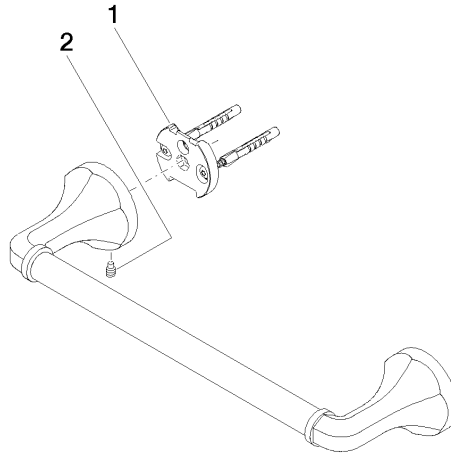

83 030 361

- Stichtmaß 300 mm
- Breite 360 mm
- Höhe 60 mm
- Rosette Ø 60 mm
- Ausladung 90 mm

	Messing gebürstet (23kt Gold)	83 030 361-28
	Chrom	83 030 361-00
	Platin gebürstet	83 030 361-06
	Platin	83 030 361-08
	Messing (23kt Gold)	83 030 361-09
	Dark Platinum gebürstet	83 030 361-99

**Empfohlenes Zubehör**

**MADISON Befestigung für  
zweiseitige Glasmontage -**

12 358 970 90

- Für die Befestigung eines  
Badetuchhalters plus rückseitigem  
Badetuchhalter.

83 030 361

mm [inches]

83 030 361

Produktversion ab 7/3/2016

**MADISON Wannengriff - Messing gebürstet (23kt Gold)**

MADISON

83 030 361

**Ersatzteilstückliste**

**Produktversion ab 7/3/2016**

Nr.	Artikelnummer	Benennung	Verbaumenge	Lieferzeit
	05 17 97 507 00 90	Befestigungssatz 52 x 45 x 70 mm -	4	2