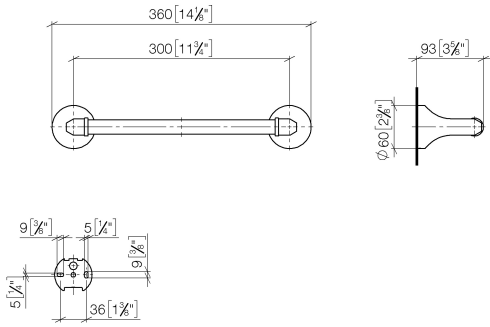

83 030 361

- Stichtmaß 300 mm
- Breite 360 mm
- Höhe 60 mm
- Rosette Ø 60 mm
- Ausladung 90 mm

	Messing gebürstet (23kt Gold)	83 030 361-28
	Chrom	83 030 361-00
	Platin gebürstet	83 030 361-06
	Platin	83 030 361-08
	Messing (23kt Gold)	83 030 361-09
	Dark Platinum gebürstet	83 030 361-99

**Empfohlenes Zubehör**

**MADISON Befestigung für  
zweiseitige Glasmontage -**

12 358 970 90

- Für die Befestigung eines  
Badetuchhalters plus rückseitigem  
Badetuchhalter.

83 030 361

mm [inches]

83 030 361

Produktversion ab 7/3/2016

**MADISON Wannengriff - Messing gebürstet (23kt Gold)**

MADISON

83 030 361

**Ersatzteilstückliste**

**Produktversion ab 7/3/2016**

Nr.	Artikelnummer	Benennung	Verbaumenge	Lieferzeit
	05 17 97 507 00 90	Befestigungssatz 52 x 45 x 70 mm -	4	2