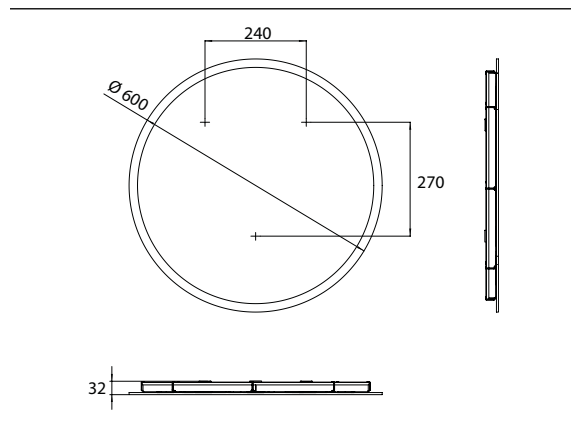

PRODUKTINFORMATION

LED-Lichtspiegel Pure +, Ø 600 mm spiegel

Art.-Nr.4411 106 06

mit umlaufender Mattierung der Spiegelfläche und Raumsteuerung