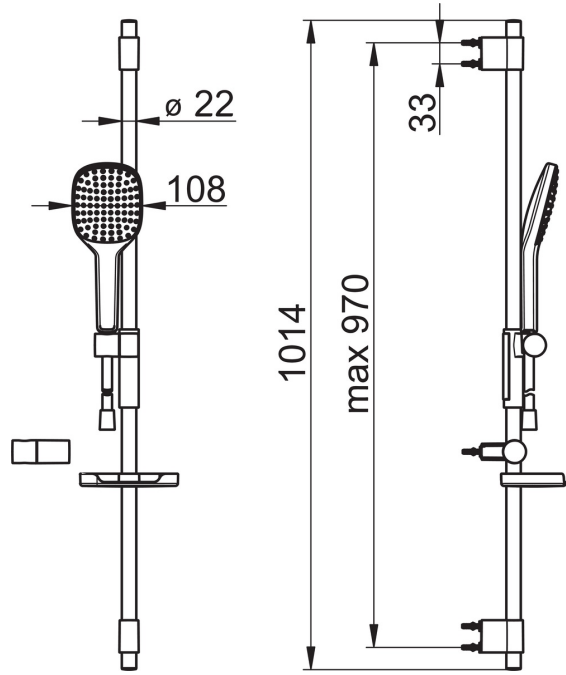

EAN: 4057304005121
static.hansa.com/84370210

- Dusche
- Wandmontage
- Chrom
- Handbrause, Brausestange, Verstellbare Brausestangehalterung, Seifenschale, Brausehalter, Brauseschlauch (1750 mm), Anti-Kalk-Technik, Twist guard, Verdrehschutz für Brauseschlauch
- Sensitiv – Sanfter Wasserstrahl
- Kürzbar
- 1-strahlig

Technische Daten

Durchflusseigenschaften

Durchfluss bei 3 bar (mit Durchflussregler) **15.0 l/min**

Technische Eigenschaften

Warmwasserversorgung **max. +65°C**
 Arbeitsdruck **0.5-5 bar**
 Anschlussgröße **G1/2**
 Länge / Höhe **970 mm**

Vorschriften

EN Standard **EN 1112, EN 1113**

Ersatzteile

SP64860120

	Name	Art.-Nr.
01	Schieber	59914252
02	Wandhalter	59914253