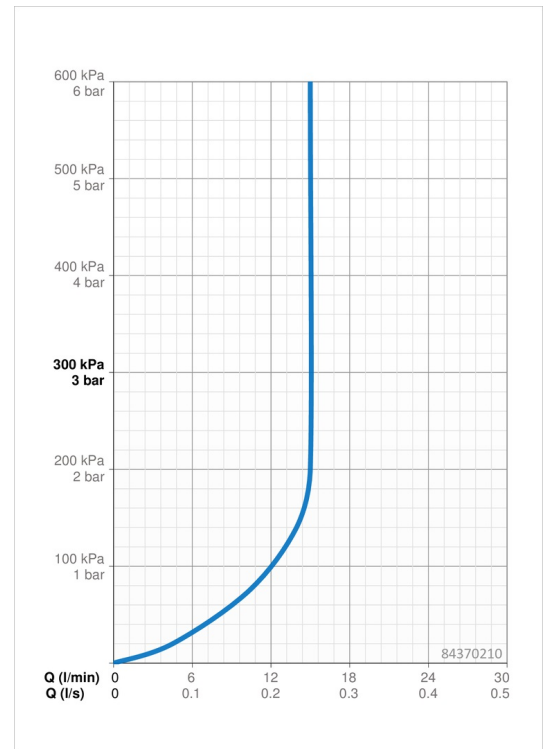

Vorschriften

EN Standard **EN 1112, EN 1113**